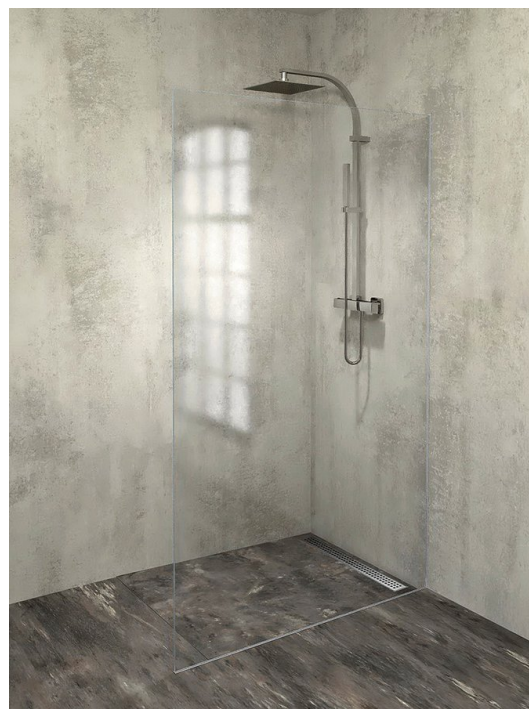

ARCHITEX Wandmontage-Kit für Glas, Boden und Wand, max Breite 1200mm, poliertes Aluminium

Bestellcode: AL2112

Grundinformation

Marke: Polysan
Serie: ARCHITEX

Größe

Tiefe: 1200 mm

Eigenschaften

Farbenprofil: Chrom - Poliertem Aluminium
Form: Einwandig Duschabtrennungen fest
Glasdicke: 8 mm
Gewicht / Stück: 0.085 kg
Verpackung: 1 Stück
Garantie: 2 Jahre