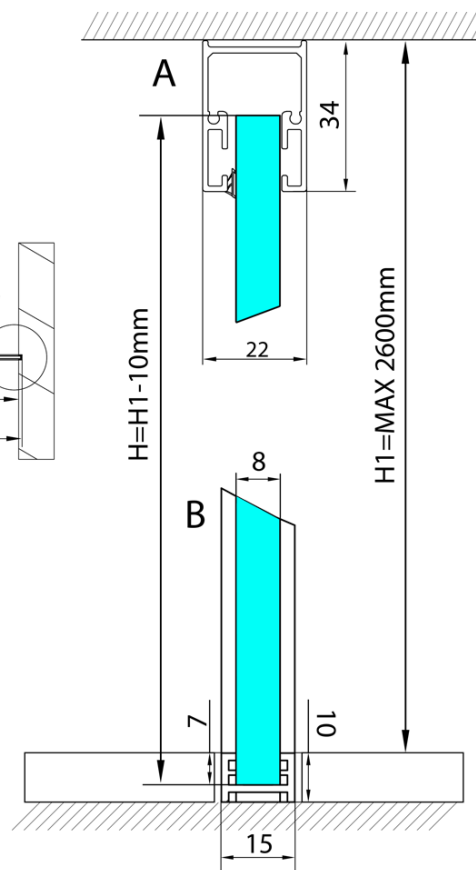

ARCHITEX Wandmontage-Kit für Glas, Boden und Wand und Decke, max Breite 1200mm, poliertes Aluminium

Bestellcode: AL2812

Grundinformation

Marke: Polysan
Serie: ARCHITEX

Größe

Tiefe: 1200 mm

Eigenschaften

Farbenprofil: Chrom - Poliertem Aluminium
Form: Einwandig Duschabtrennungen fest
Glasdicke: 8 mm
Gewicht / Stück: 0.085 kg
Verpackung: 1 Stück
Garantie: 2 Jahre

ARCHITEX Wandmontage-Kit für Glas, Boden und
Wand und Decke, max Breite 1200mm, poliertes
Aluminium

Technisches Arbeitsblatt

$L1 = \text{MAX } 1195$	$H1 = \text{MAX } 2600$
$L = L1 + 5 = 1200$	$H = H1 - 10 = 2590$