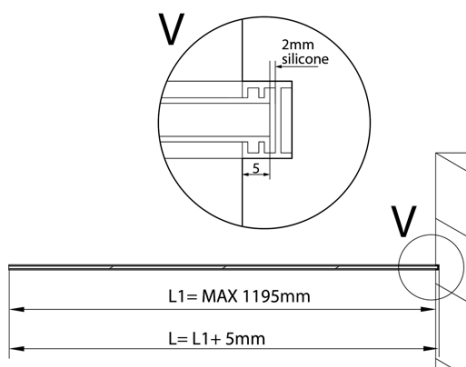

ARCHITEX Wandmontage-Kit für Glas, Boden und Wand und Decke, max Breite 1200mm, poliertes Aluminium

Bestellcode: AL2812

Grundinformation

Marke: Polysan
Serie: ARCHITEX

Größe

Tiefe: 1200 mm

Eigenschaften

Farbenprofil: Chrom - Poliertem Aluminium
Form: Einwandig Duschabtrennungen fest
Glasdicke: 8 mm
Gewicht / Stück: 0.085 kg
Verpackung: 1 Stück
Garantie: 2 Jahre

ARCHITEX Wandmontage-Kit für Glas, Boden und
Wand und Decke, max Breite 1200mm, poliertes
Aluminium

Technisches Arbeitsblatt

$L1 = \text{MAX } 1195$	$H1 = \text{MAX } 2600$
$L = L1 + 5 = 1200$	$H = H1 - 10 = 2590$