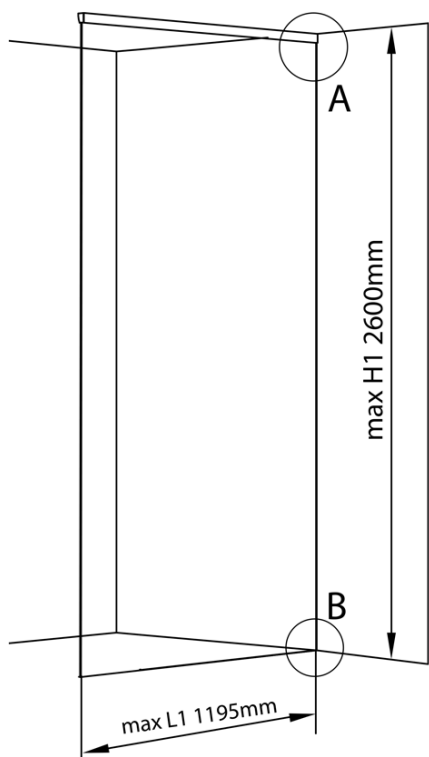

ARCHITEX Wandmontage-Kit für Glas, Boden und Wand und Decke, max Breite 1200mm, poliertes Aluminium

Bestellcode: AL2812

Grundinformation

Marke: Polysan
Serie: ARCHITEX

Größe

Tiefe: 1200 mm

Eigenschaften

Farbenprofil: Chrom - Poliertem Aluminium
Form: Einwandig Duschabtrennungen fest
Glasdicke: 8 mm
Gewicht / Stück: 0.085 kg
Verpackung: 1 Stück
Garantie: 2 Jahre

ARCHITEX Wandmontage-Kit für Glas, Boden und
Wand und Decke, max Breite 1200mm, poliertes
Aluminium

Technisches Arbeitsblatt

$L1 = \text{MAX } 1195$	$H1 = \text{MAX } 2600$
$L = L1 + 5 = 1200$	$H = H1 - 10 = 2590$