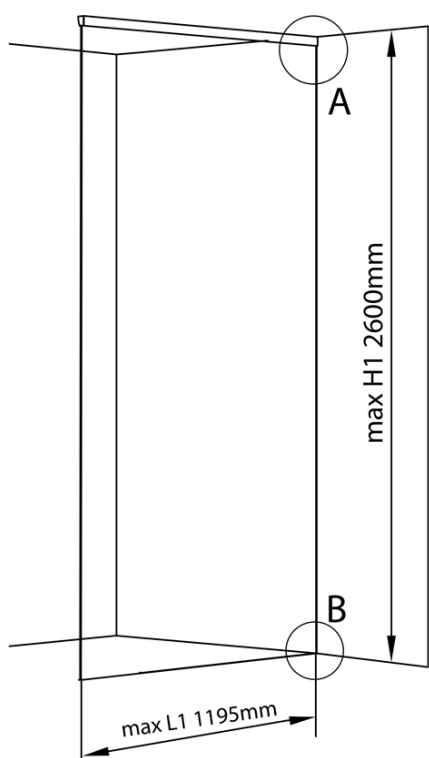

ARCHITEX Wandmontage-Kit für Glas, Boden und Wand und Decke, max Breite 1200mm, poliertes Aluminium

Bestellcode: AL2812

Grundinformation

Marke: Polysan
Serie: ARCHITEX

Größe

Tiefe: 1200 mm

Eigenschaften

Farbenprofil: Chrom - Poliertem Aluminium
Form: Einwandig Duschabtrennungen fest
Glasdicke: 8 mm
Gewicht / Stück: 0.085 kg
Verpackung: 1 Stück
Garantie: 2 Jahre

ARCHITEX Wandmontage-Kit für Glas, Boden und
Wand und Decke, max Breite 1200mm, poliertes
Aluminium

Technisches Arbeitsblatt

$L1 = \text{MAX } 1195$	$H1 = \text{MAX } 2600$
$L = L1 + 5 = 1200$	$H = H1 - 10 = 2590$