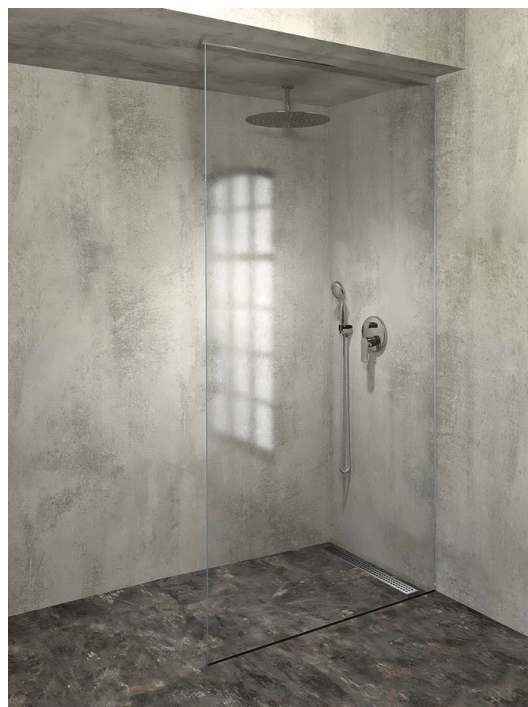

ARCHITEX Wandmontage-Kit für Glas, Boden und Wand und Decke, max Breite 1200mm, poliertes Aluminium

Bestellcode: AL2812

Grundinformation

Marke: Polysan
Serie: ARCHITEX

Größe

Tiefe: 1200 mm

Eigenschaften

Farbenprofil: Chrom - Poliertem Aluminium
Form: Einwandig Duschabtrennungen fest
Glasdicke: 8 mm
Gewicht / Stück: 0.085 kg
Verpackung: 1 Stück
Garantie: 2 Jahre

ARCHITEX Wandmontage-Kit für Glas, Boden und
Wand und Decke, max Breite 1200mm, poliertes
Aluminium

Technisches Arbeitsblatt

$L1 = \text{MAX } 1195$	$H1 = \text{MAX } 2600$
$L = L1 + 5 = 1200$	$H = H1 - 10 = 2590$