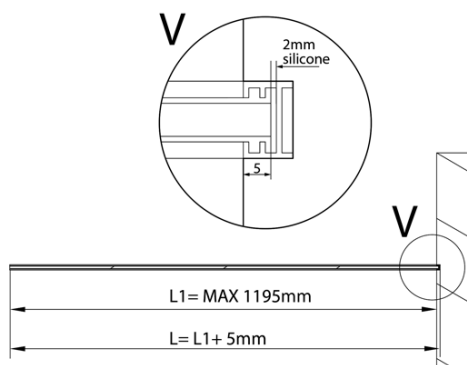

ARCHITEX Wandmontage-Kit für Glas, Boden und Wand und Decke, max Breite 1200mm, poliertes Aluminium

Bestellcode: AL2812

Grundinformation

Marke: Polysan
Serie: ARCHITEX

Größe

Tiefe: 1200 mm

Eigenschaften

Farbenprofil: Chrom - Poliertem Aluminium
Form: Einwandig Duschabtrennungen fest
Glasdicke: 8 mm
Gewicht / Stück: 0.085 kg
Verpackung: 1 Stück
Garantie: 2 Jahre

ARCHITEX Wandmontage-Kit für Glas, Boden und
Wand und Decke, max Breite 1200mm, poliertes
Aluminium

Technisches Arbeitsblatt

$L1 = \text{MAX } 1195$	$H1 = \text{MAX } 2600$
$L = L1 + 5 = 1200$	$H = H1 - 10 = 2590$