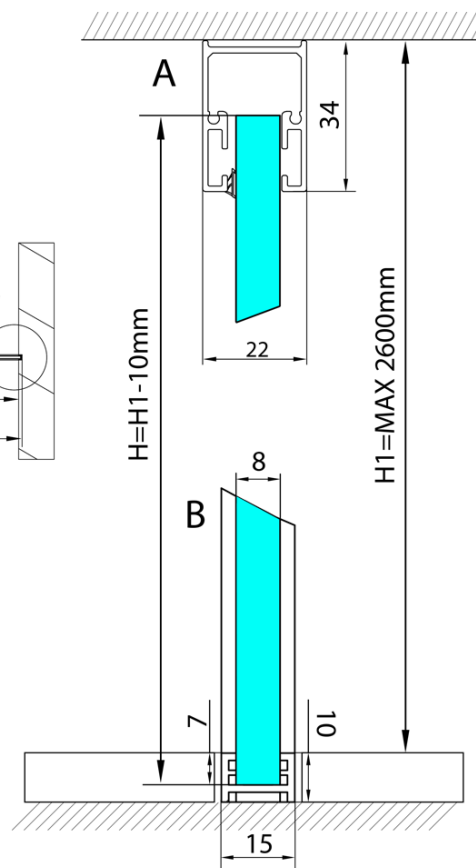

ARCHITEX Wandmontage-Kit für Glas, Boden und Wand und Decke, max Breite 1200mm, poliertes Aluminium

Bestellcode: AL2812

Grundinformation

Marke: Polysan
Serie: ARCHITEX

Größe

Tiefe: 1200 mm

Eigenschaften

Farbenprofil: Chrom - Poliertem Aluminium
Form: Einwandig Duschabtrennungen fest
Glasdicke: 8 mm
Gewicht / Stück: 0.085 kg
Verpackung: 1 Stück
Garantie: 2 Jahre

ARCHITEX Wandmontage-Kit für Glas, Boden und
Wand und Decke, max Breite 1200mm, poliertes
Aluminium

Technisches Arbeitsblatt

$L1 = \text{MAX } 1195$	$H1 = \text{MAX } 2600$
$L = L1 + 5 = 1200$	$H = H1 - 10 = 2590$