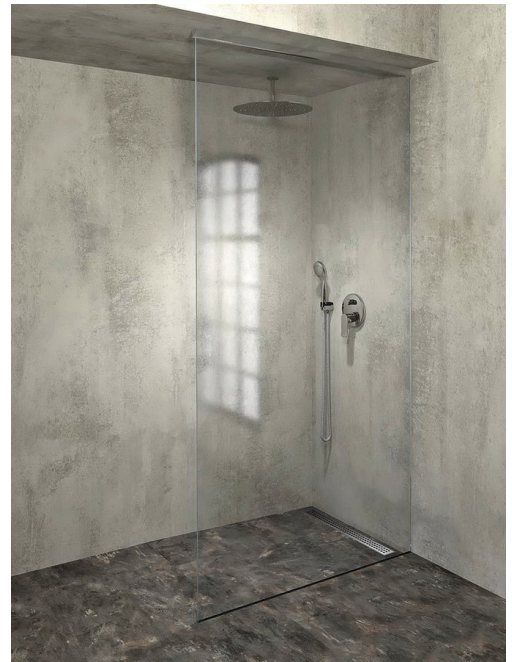

**ARCHITEX Wandmontage-Kit für Glas, Boden und Wand und Decke, max Breite
1200mm, poliertes Aluminium**

Bestellcode: AL2812

Größe
Tiefe: 1200 mm

Eigenschaften
Garantie: 2 Jahre

Technisches Arbeitsblatt