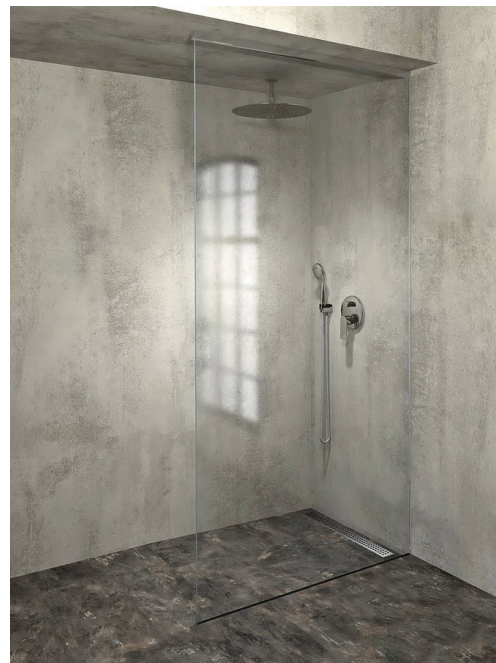

ARCHITEX Wandmontage-Kit für Glas, Boden und Wand und Decke, max Breite 1200mm, poliertes Aluminium

Bestellcode: AL2812

Größe

Tiefe: 1200 mm

Eigenschaften

Garantie: 2 Jahre