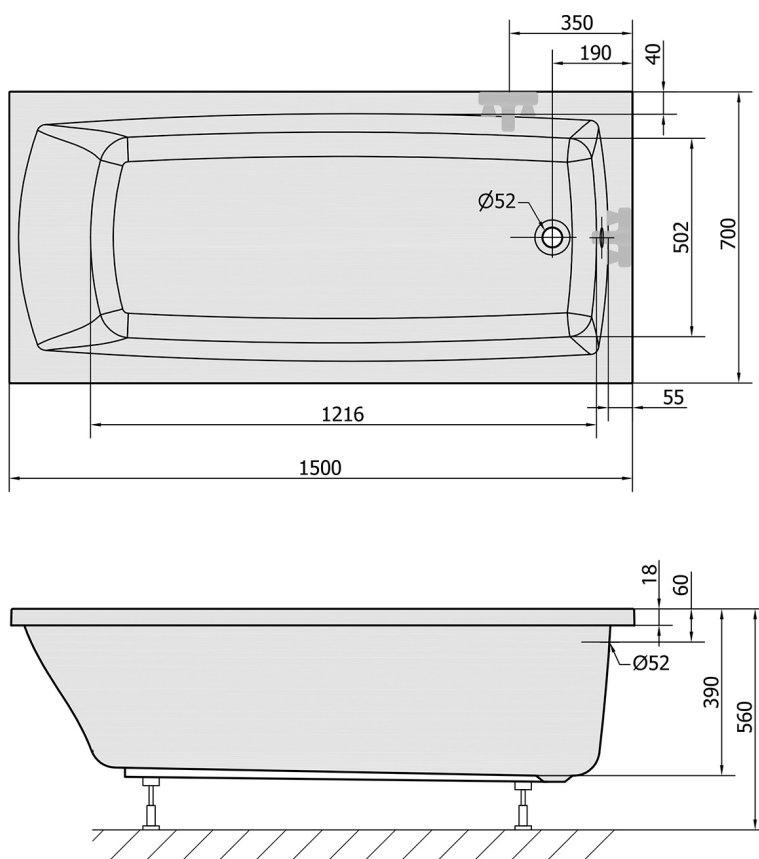

LILY SLIM Rechteckwanne 150x70x39cm, weiss

Bestellcode: 72273S

Größe

Länge: 1500 mm
 Breite: 700 mm
 Höhe: 390 mm
 Umfang: 187 l

Eigenschaften

Farbe: Weiß
 Material: Acrylic
 Garantie: 10 Jahre

Technisches Arbeitsblatt

VOLUME 187L