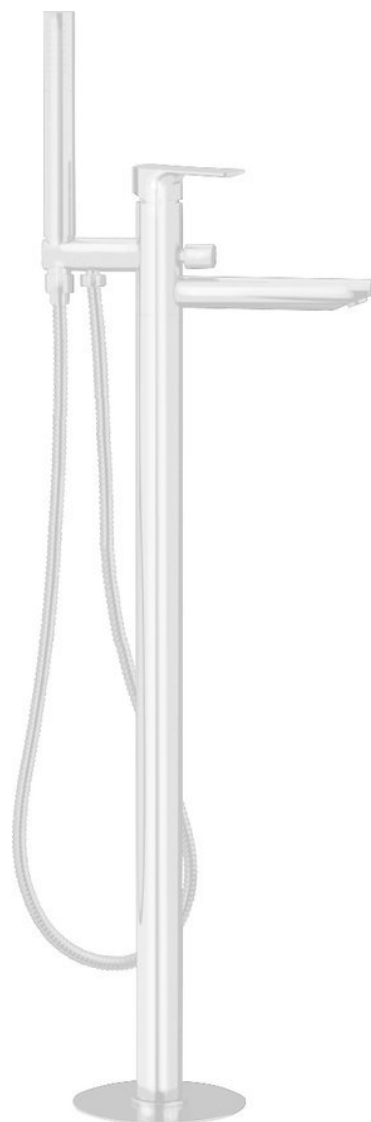

Bestellcode: PY21/14

Grundinformation

Marke: Sapho
Serie: SPY

Größe

Breite: 50 mm
Höhe: 920 mm
Tiefe: 195 mm

Eigenschaften

Farbe: Weiß matt
Material: Messing
Form: Rund
Installation: Freistehende
Steuerungsart: Hebel
Schaltertyp für Dusche: Druckschalter mit Arretierung
Kartusche-Durchmesser: 35 mm
Auslaufshöhe: 790 mm
Gewicht / Stück: 11.51 kg
Verpackung: 1 Stück
Garantie: 6 Jahre

Ersatzteile

Ersatzkartusche, Durchmesser 35mm (Bestellcode: 521601)

Technisches Arbeitsblatt