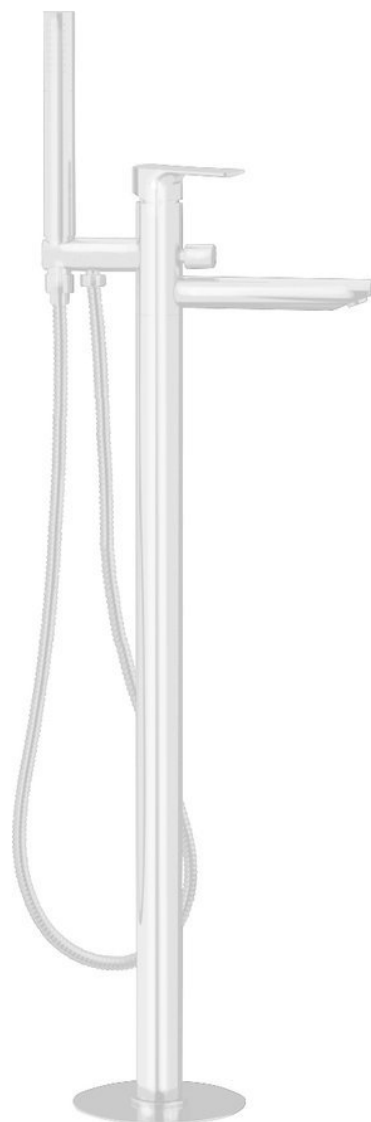

**Bestellcode:** PY21/14

## Grundinformation

**Marke:** Sapho  
**Serie:** SPY

## Größe

**Breite:** 50 mm  
**Höhe:** 920 mm  
**Tiefe:** 195 mm

## Eigenschaften

**Farbe:** Weiß matt  
**Material:** Messing  
**Form:** Rund  
**Installation:** Freistehende  
**Steuerungsart:** Hebel  
**Schaltertyp für Dusche:** Druckschalter mit Arretierung  
**Kartusche-Durchmesser:** 35 mm  
**Auslaufshöhe:** 790 mm  
**Gewicht / Stück:** 11.51 kg  
**Verpackung:** 1 Stück  
**Garantie:** 6 Jahre