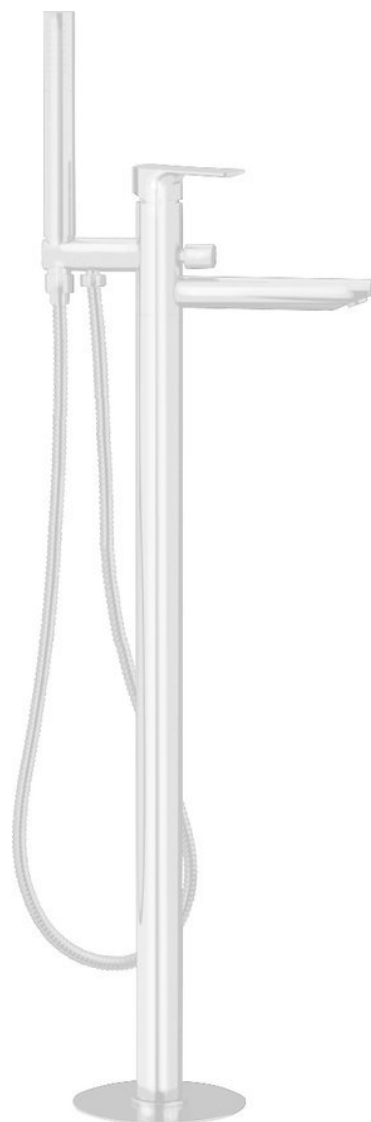

Bestellcode: PY21/14

Grundinformation

Marke: Sapho
Serie: SPY

Größe

Breite: 50 mm
Höhe: 920 mm
Tiefe: 195 mm

Eigenschaften

Farbe: Weiß matt
Material: Messing
Form: Rund
Installation: Freistehende
Steuerungsart: Hebel
**Schaltertyp für
Dusche:** Druckschalter mit Arretierung
**Kartusche-
Durchmesser:** 35 mm
Auslaufshöhe: 790 mm
Gewicht / Stück: 11.51 kg
Verpackung: 1 Stück
Garantie: 6 Jahre

Ersatzteile

Ersatzkartusche, Durchmesser 35mm (Bestellcode: 521601)

Technisches Arbeitsblatt