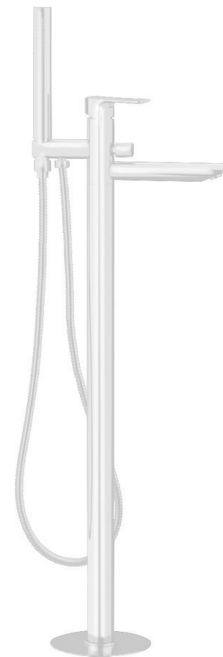

SPY Wannenarmatur mit Bodenanschluß, Weiß matt

Bestellcode: PY21/14

Größe

Breite: 50 mm
 Höhe: 920 mm
 Tiefe: 195 mm

Eigenschaften

Farbe: Weiß matt
 Material: Messing
 Garantie: 6 Jahre

Technisches Arbeitsblatt