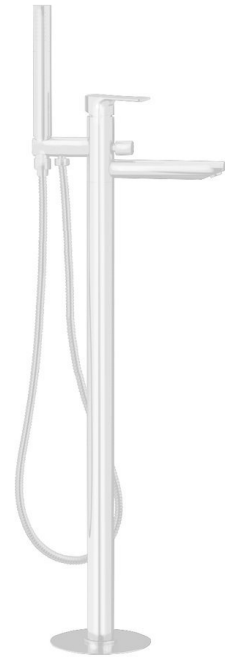

SPY Wannen-armatur in den Boden, Weiß matt

Bestellcode: PY21/14

Größe

Breite: 50 mm
 Höhe: 920 mm
 Tiefe: 195 mm

Eigenschaften

Farbe: Weiß matt
 Material: Messing
 Garantie: 6 Jahre

Technisches Arbeitsblatt