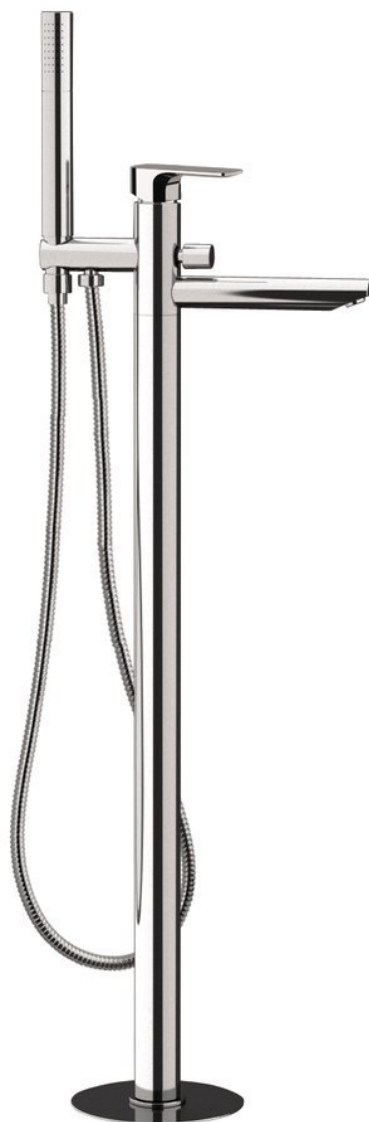

Bestellcode: PY21

Grundinformation

Marke: Sapho
Serie: SPY

Größe

Breite: 50 mm
Höhe: 920 mm
Tiefe: 195 mm

Eigenschaften

Farbe: Chrom
Material: Messing
Form: Rund
Installation: Freistehende
Steuerungsart: Hebel
**Schaltertyp für
Dusche:** Druckschalter mit Arretierung
**Kartusche-
Durchmesser:** 35 mm
Auslaufshöhe: 790 mm
Gewicht / Stück: 11.509 kg
Verpackung: 1 Stück
Garantie: 6 Jahre

Ersatzteile

Ersatzkartusche, Durchmesser 35mm (Bestellcode: 521601)

Technisches Arbeitsblatt