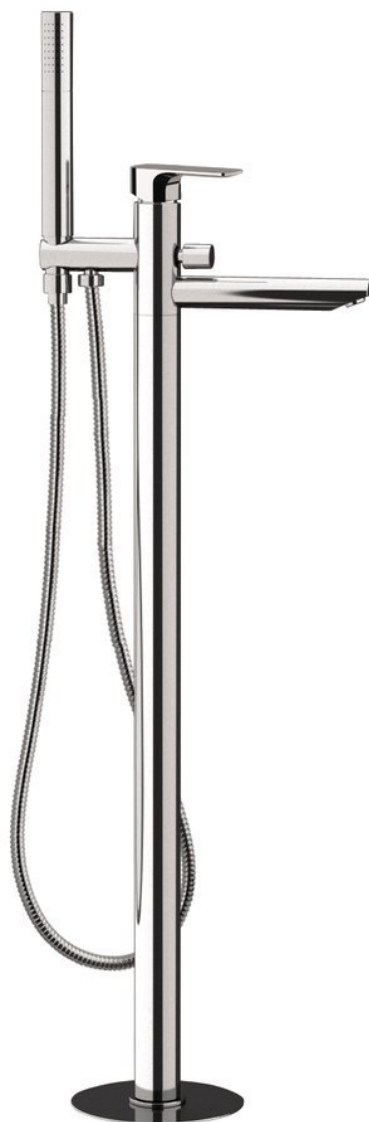

Bestellcode: PY21

Grundinformation

Marke: Sapho
Serie: SPY

Größe

Breite: 50 mm
Höhe: 920 mm
Tiefe: 195 mm

Eigenschaften

Farbe: Chrom
Material: Messing
Form: Rund
Installation: Freistehende
Steuerungsart: Hebel
Schaltertyp für Dusche: Druckschalter mit Arretierung
Kartusche-Durchmesser: 35 mm
Auslaufshöhe: 790 mm
Gewicht / Stück: 11.509 kg
Verpackung: 1 Stück
Garantie: 6 Jahre

Ersatzteile

Ersatzkartusche, Durchmesser 35mm (Bestellcode: 521601)

Technisches Arbeitsblatt