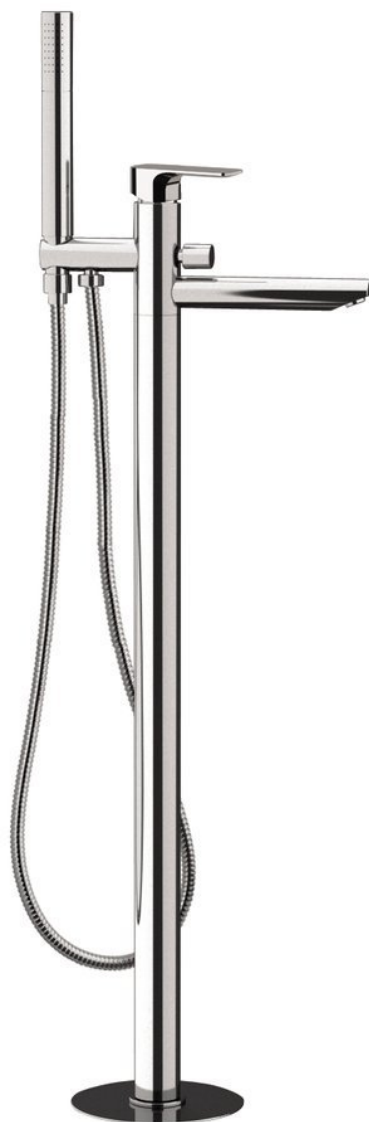

Bestellcode: PY21

Grundinformation

Marke: Sapho

Serie: SPY

Größe

Breite: 50 mm

Höhe: 920 mm

Tiefe: 195 mm

Eigenschaften

Farbe: Chrom

Material: Messing

Form: Rund

Installation: Freistehende

Steuerungsart: Hebel

**Schaltertyp für
Dusche:** Druckschalter mit Arretierung

**Kartusche-
Durchmesser:** 35 mm

Auslaufshöhe: 790 mm

Gewicht / Stück: 11.509 kg

Verpackung: 1 Stück

Garantie: 6 Jahre

Ersatzteile

Ersatzkartusche, Durchmesser 35mm (Bestellcode: 521601)

Technisches Arbeitsblatt