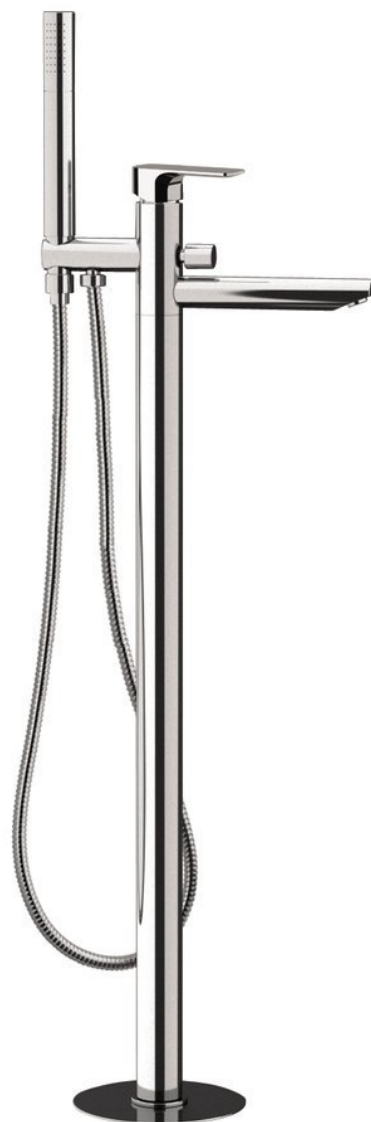

Bestellcode: PY21

Grundinformation

Marke: Sapho

Serie: SPY

Größe

Breite: 50 mm

Höhe: 920 mm

Tiefe: 195 mm

Eigenschaften

Farbe: Chrom

Material: Messing

Form: Rund

Installation: Freistehende

Steuerungsart: Hebel

**Schaltertyp für
Dusche:** Druckschalter mit Arretierung

**Kartusche-
Durchmesser:** 35 mm

Auslaufshöhe: 790 mm

Gewicht / Stück: 11.509 kg

Verpackung: 1 Stück

Garantie: 6 Jahre

Ersatzteile

Ersatzkartusche, Durchmesser 35mm (Bestellcode: 521601)

Technisches Arbeitsblatt