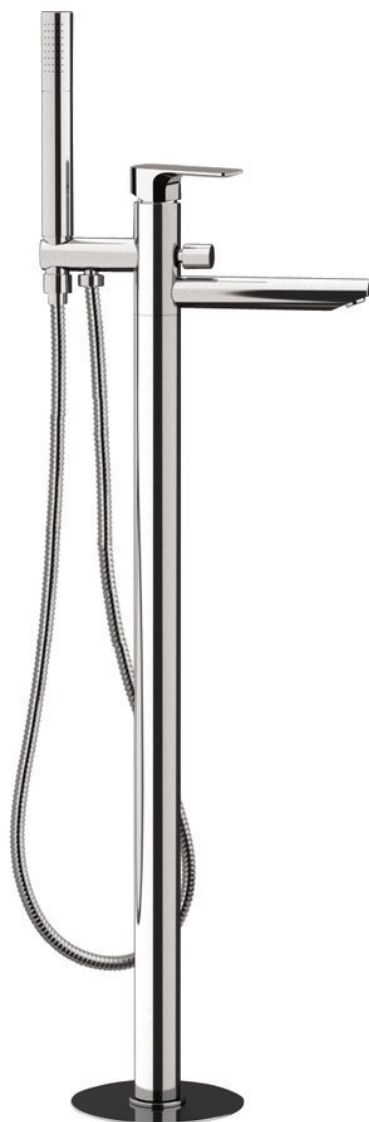

## Grundinformation

**Marke:** Sapho

**Serie:** SPY

## Größe

**Breite:** 50 mm

**Höhe:** 920 mm

**Tiefe:** 195 mm

## Eigenschaften

**Farbe:** Chrom

**Material:** Messing

**Form:** Rund

**Installation:** Freistehende

**Steuerungsart:** Hebel

**Schaltertyp für  
Dusche:** Druckschalter mit Arretierung

**Kartusche-  
Durchmesser:** 35 mm

**Auslaufshöhe:** 790 mm

**Gewicht / Stück:** 11.509 kg

**Verpackung:** 1 Stück

**Garantie:** 6 Jahre