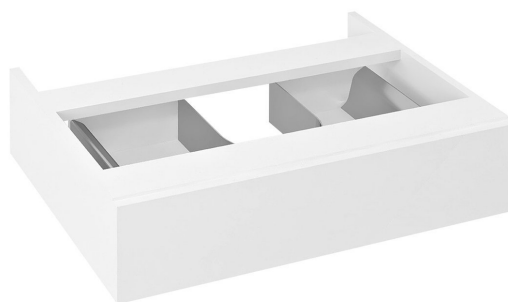

Bestellcode: AV605-3030

Grundinformation

Marke: Sapho
Serie: Schränke AVICE

Größe

Breite: 600 mm
Höhe: 150 mm
Tiefe: 480 mm

Eigenschaften

Farbe: Weiß
Verschiedene Farboptionen: Laut Muster
Material: MDF/laminiert
Installation: zum Einhängen
Typ des Schrankes: Schubladen
Ausstattung: Soft Close Funktion
Gewicht / Stück: 8.5 kg
Verpackung: 1 Stück
Garantie: 2 Jahre