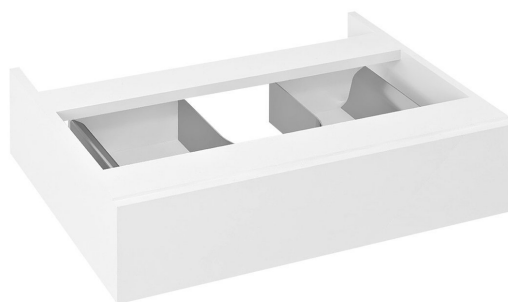

Bestellcode: AV605-3030

Grundinformation

Marke: Sapho
Serie: Schränke AVICE

Größe

Breite: 600 mm
Höhe: 150 mm
Tiefe: 480 mm

Eigenschaften

Farbe: Weiß
Verschiedene Farboptionen: Laut Muster
Material: MDF/laminiert
Installation: zum Einhängen
Typ des Schrankes: Schubladen
Ausstattung: Griffloses Öffnen, Soft Close Scharniere
Gewicht / Stück: 8.5 kg
Verpackung: 1 Stück
Garantie: 2 Jahre