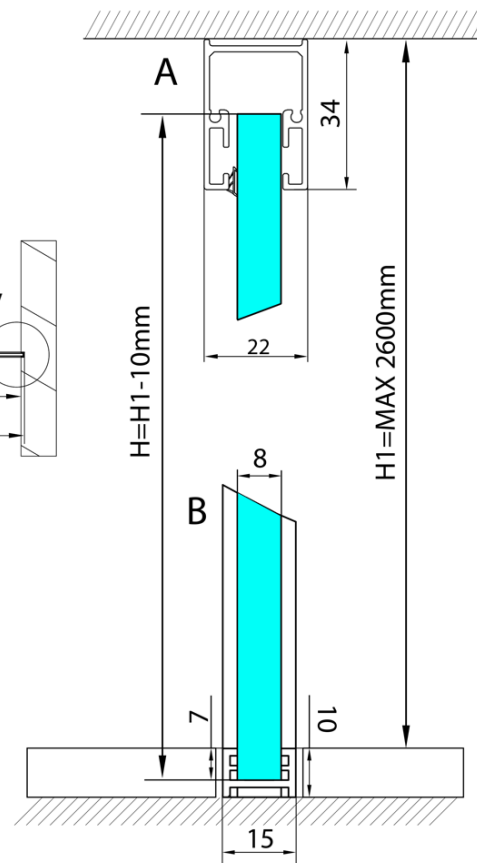

## Größe

**Tiefe:** 1600 mm

## Eigenschaften

**Farbenprofil:** Chrom - Poliertem Aluminium  
**Form:** Einwandig Duschabtrennungen fest  
**Glasdicke:** 8 mm  
**Gewicht / Stück:** 0.085 kg  
**Verpackung:** 1 Stück  
**Garantie:** 2 Jahre

ARCHITEX Wandmontage-Kit für Glas, Boden und  
Wand und Decke, max Breite 1600mm, poliertes  
Aluminium

Technisches Arbeitsblatt

$L1 = \text{MAX } 1595$	$H1 = \text{MAX } 2600$
$L = L1 + 5 = 1600$	$H = H1 - 10 = 2590$