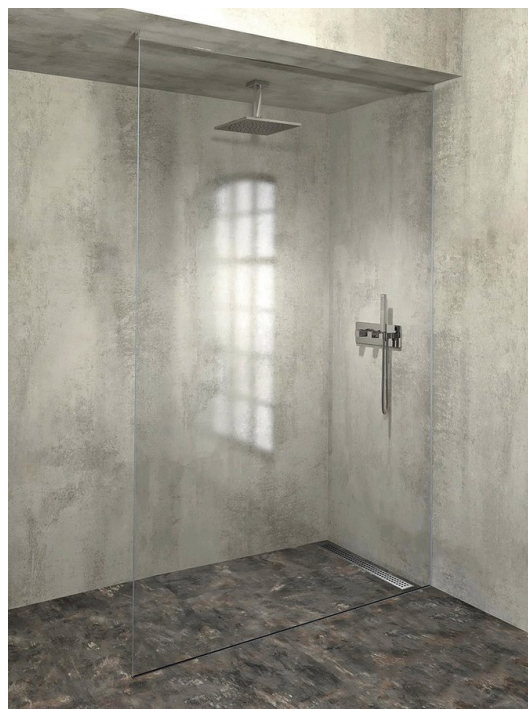

# ARCHITEX Wandmontage-Kit für Glas, Boden und Wand und Decke, max Breite 1600mm, poliertes Aluminium

**Bestellcode:** AL2816

## Größe

**Tiefe:** 1600 mm

## Eigenschaften

**Farbenprofil:** Chrom - Poliertem Aluminium  
**Form:** Einwandig Duschabtrennungen fest  
**Glasdicke:** 8 mm  
**Gewicht / Stück:** 0.085 kg  
**Verpackung:** 1 Stück  
**Garantie:** 2 Jahre