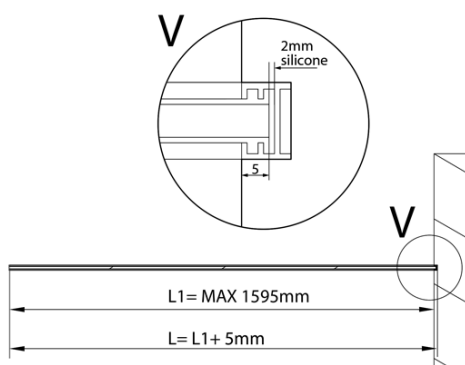

## Größe

**Tiefe:** 1600 mm

## Eigenschaften

**Farbenprofil:** Chrom - Poliertem Aluminium  
**Form:** Einwandig Duschabtrennungen fest  
**Glasdicke:** 8 mm  
**Gewicht / Stück:** 0.085 kg  
**Verpackung:** 1 Stück  
**Garantie:** 2 Jahre

ARCHITEX Wandmontage-Kit für Glas, Boden und  
Wand und Decke, max Breite 1600mm, poliertes  
Aluminium

Technisches Arbeitsblatt

$L1 = \text{MAX } 1595$	$H1 = \text{MAX } 2600$
$L = L1 + 5 = 1600$	$H = H1 - 10 = 2590$