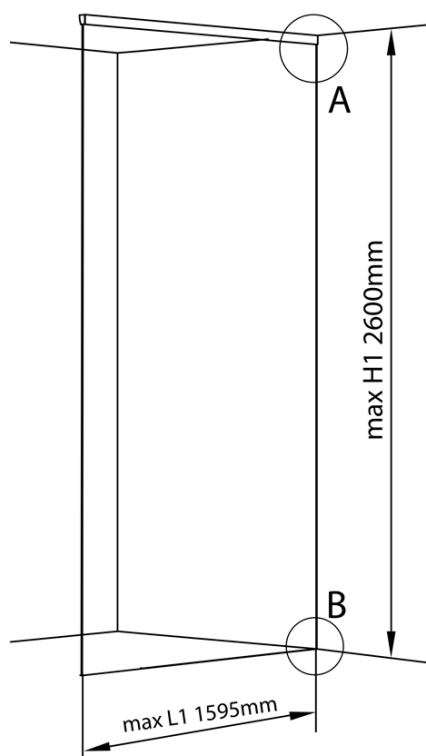

## Größe

**Tiefe:** 1600 mm

## Eigenschaften

**Farbenprofil:** Chrom - Poliertem Aluminium  
**Form:** Einwandig Duschabtrennungen fest  
**Glasdicke:** 8 mm  
**Gewicht / Stück:** 0.085 kg  
**Verpackung:** 1 Stück  
**Garantie:** 2 Jahre

ARCHITEX Wandmontage-Kit für Glas, Boden und  
Wand und Decke, max Breite 1600mm, poliertes  
Aluminium

Technisches Arbeitsblatt

$L1 = \text{MAX } 1595$	$H1 = \text{MAX } 2600$
$L = L1 + 5 = 1600$	$H = H1 - 10 = 2590$