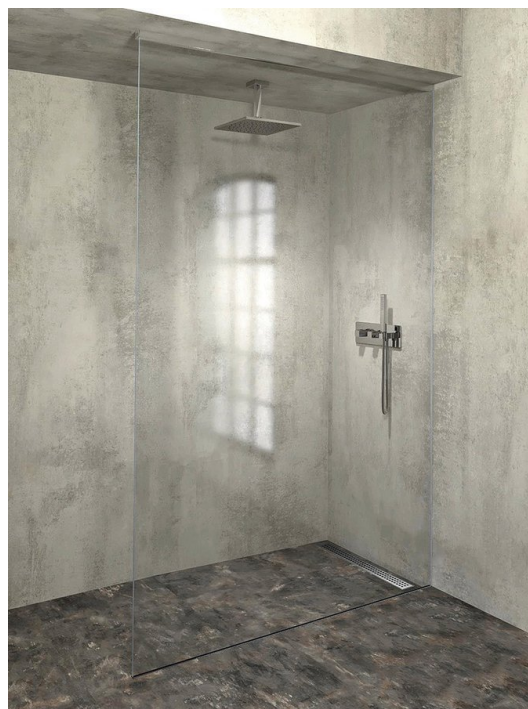

ARCHITEX Wandmontage-Kit für Glas, Boden und Wand und Decke, max Breite 1600mm, poliertes Aluminium

Bestellcode: AL2816

Grundinformation

Marke: Polysan
Serie: ARCHITEX

Größe

Tiefe: 1600 mm

Eigenschaften

Farbenprofil: Chrom - Poliertem Aluminium
Form: Einwandig Duschabtrennungen fest
Glasdicke: 8 mm
Gewicht / Stück: 0.085 kg
Verpackung: 1 Stück
Garantie: 2 Jahre

ARCHITEX Wandmontage-Kit für Glas, Boden und
Wand und Decke, max Breite 1600mm, poliertes
Aluminium

Technisches Arbeitsblatt

L1=MAX 1595	H1=MAX 2600
L=L1+5=1600	H=H1-10=2590