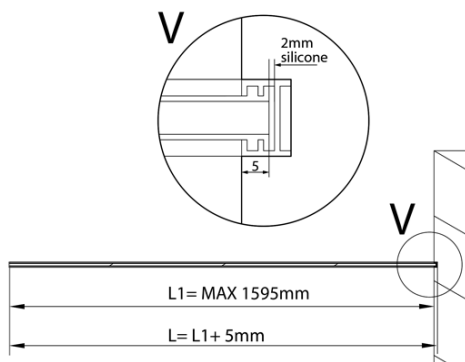

ARCHITEX Wandmontage-Kit für Glas, Boden und Wand und Decke, max Breite 1600mm, poliertes Aluminium

Bestellcode: AL2816

Grundinformation

Marke: Polysan
Serie: ARCHITEX

Größe

Tiefe: 1600 mm

Eigenschaften

Farbenprofil: Chrom - Poliertem Aluminium
Form: Einwandig Duschabtrennungen fest
Glasdicke: 8 mm
Gewicht / Stück: 0.085 kg
Verpackung: 1 Stück
Garantie: 2 Jahre

ARCHITEX Wandmontage-Kit für Glas, Boden und
Wand und Decke, max Breite 1600mm, poliertes
Aluminium

Technisches Arbeitsblatt

L1=MAX 1595	H1=MAX 2600
L=L1+5=1600	H=H1-10=2590