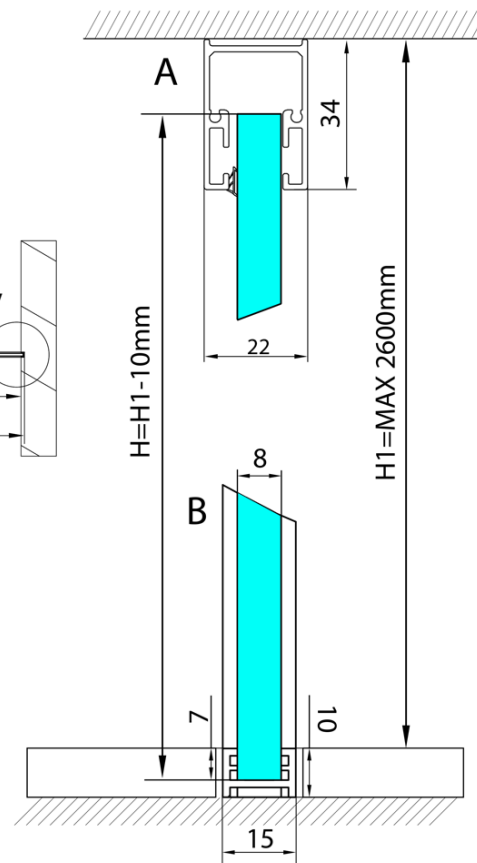

ARCHITEX Wandmontage-Kit für Glas, Boden und Wand und Decke, max Breite 1600mm, poliertes Aluminium

Bestellcode: AL2816

Grundinformation

Marke: Polysan
Serie: ARCHITEX

Größe

Tiefe: 1600 mm

Eigenschaften

Farbenprofil: Chrom - Poliertem Aluminium
Form: Einwandig Duschabtrennungen fest
Glasdicke: 8 mm
Gewicht / Stück: 0.085 kg
Verpackung: 1 Stück
Garantie: 2 Jahre

ARCHITEX Wandmontage-Kit für Glas, Boden und
Wand und Decke, max Breite 1600mm, poliertes
Aluminium

Technisches Arbeitsblatt

L1=MAX 1595	H1=MAX 2600
L=L1+5=1600	H=H1-10=2590