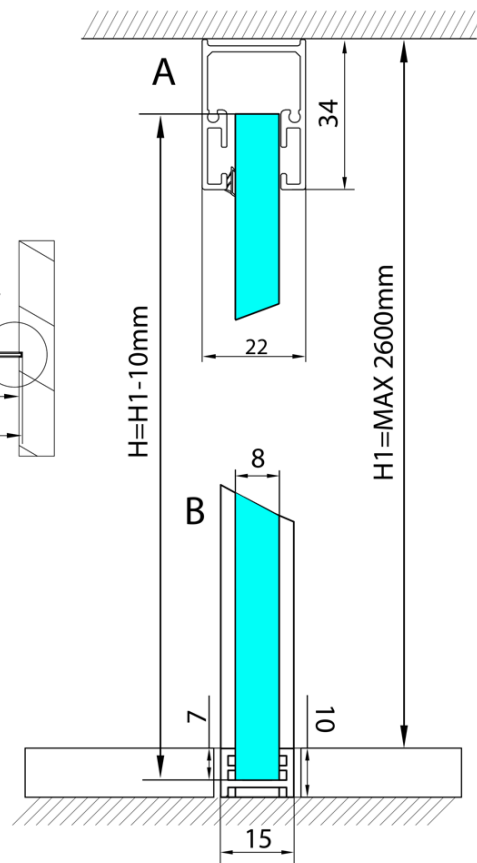

ARCHITEX Wandmontage-Kit für Glas, Boden und Wand und Decke, max Breite 1600mm, poliertes Aluminium

Bestellcode: AL2816

Grundinformation

Marke: Polysan
Serie: ARCHITEX

Größe

Tiefe: 1600 mm

Eigenschaften

Farbenprofil: Chrom - Poliertem Aluminium
Form: Einwandig Duschabtrennungen fest
Glasdicke: 8 mm
Gewicht / Stück: 0.085 kg
Verpackung: 1 Stück
Garantie: 2 Jahre

ARCHITEX Wandmontage-Kit für Glas, Boden und
Wand und Decke, max Breite 1600mm, poliertes
Aluminium

Technisches Arbeitsblatt

$L1 = \text{MAX } 1595$	$H1 = \text{MAX } 2600$
$L = L1 + 5 = 1600$	$H = H1 - 10 = 2590$