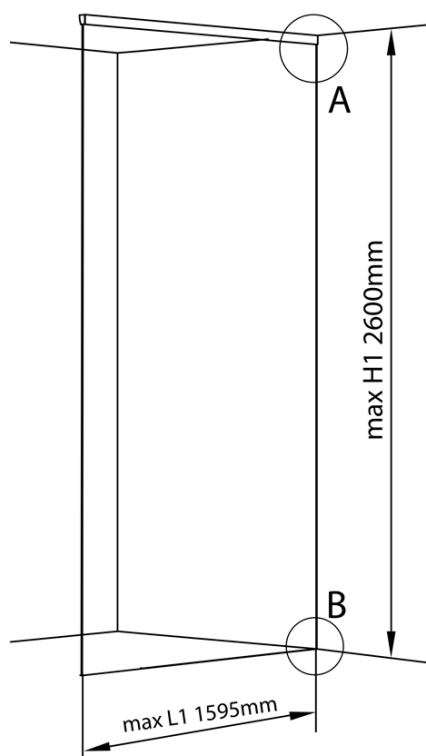

ARCHITEX Wandmontage-Kit für Glas, Boden und Wand und Decke, max Breite 1600mm, poliertes Aluminium

Bestellcode: AL2816

Grundinformation

Marke: Polysan
Serie: ARCHITEX

Größe

Tiefe: 1600 mm

Eigenschaften

Farbenprofil: Chrom - Poliertem Aluminium
Form: Einwandig Duschabtrennungen fest
Glasdicke: 8 mm
Gewicht / Stück: 0.085 kg
Verpackung: 1 Stück
Garantie: 2 Jahre

ARCHITEX Wandmontage-Kit für Glas, Boden und
Wand und Decke, max Breite 1600mm, poliertes
Aluminium

Technisches Arbeitsblatt

$L1 = \text{MAX } 1595$	$H1 = \text{MAX } 2600$
$L = L1 + 5 = 1600$	$H = H1 - 10 = 2590$