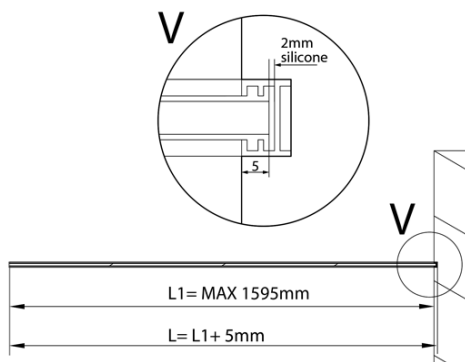

ARCHITEX Wandmontage-Kit für Glas, Boden und Wand und Decke, max Breite 1600mm, poliertes Aluminium

Bestellcode: AL2816

Grundinformation

Marke: Polysan
Serie: ARCHITEX

Größe

Tiefe: 1600 mm

Eigenschaften

Farbenprofil: Chrom - Poliertem Aluminium
Form: Einwandig Duschabtrennungen fest
Glasdicke: 8 mm
Gewicht / Stück: 0.085 kg
Verpackung: 1 Stück
Garantie: 2 Jahre

ARCHITEX Wandmontage-Kit für Glas, Boden und
Wand und Decke, max Breite 1600mm, poliertes
Aluminium

Technisches Arbeitsblatt

$L1 = \text{MAX } 1595$	$H1 = \text{MAX } 2600$
$L = L1 + 5 = 1600$	$H = H1 - 10 = 2590$