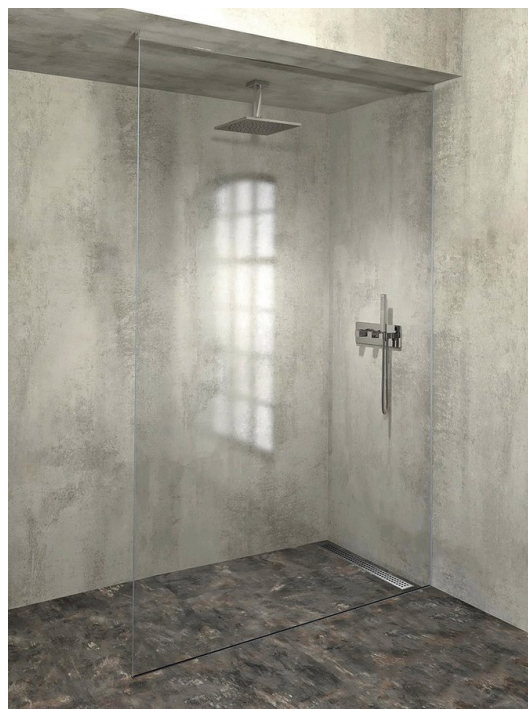

ARCHITEX Wandmontage-Kit für Glas, Boden und Wand und Decke, max Breite 1600mm, poliertes Aluminium

Bestellcode: AL2816

Grundinformation

Marke: Polysan
Serie: ARCHITEX

Größe

Tiefe: 1600 mm

Eigenschaften

Farbenprofil: Chrom - Poliertem Aluminium
Form: Einwandig Duschabtrennungen fest
Glasdicke: 8 mm
Gewicht / Stück: 0.085 kg
Verpackung: 1 Stück
Garantie: 2 Jahre

ARCHITEX Wandmontage-Kit für Glas, Boden und
Wand und Decke, max Breite 1600mm, poliertes
Aluminium

Technisches Arbeitsblatt

$L1 = \text{MAX } 1595$	$H1 = \text{MAX } 2600$
$L = L1 + 5 = 1600$	$H = H1 - 10 = 2590$