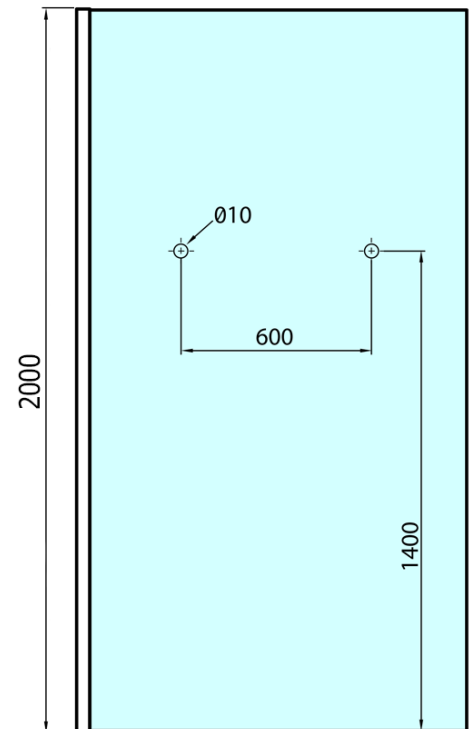

MODULAR SHOWER Glaswand für Wandmontage, 1-teilig, 900 mm, mit Löchern für Handtuchhalter

Bestellcode: MS1-90-D

Grundinformation

Marke: Polysan
Serie: MODULAR SHOWER

Größe

Höhe: 2000 mm
Tiefe: 900 mm

Eigenschaften

Farbenprofil: Chrom - Poliertem Aluminium
Form: Einwandig Duschabtrennungen fest
Glasfarbe: Klarglas
Glasbehandlung: Antidrop
Glasdicke: 8 mm
Gewicht / Stück: 42.0 kg
Verpackung: 1 Stück
Garantie: 2 Jahre

MODULAR SHOWER Glaswand für Wandmontage, 1-
teilig, 900 mm, mit Löchern für Handtuchhalter

Technisches Arbeitsblatt

ARTICLE	A
MS1-90D	876-901
MS1-100D	976-1001