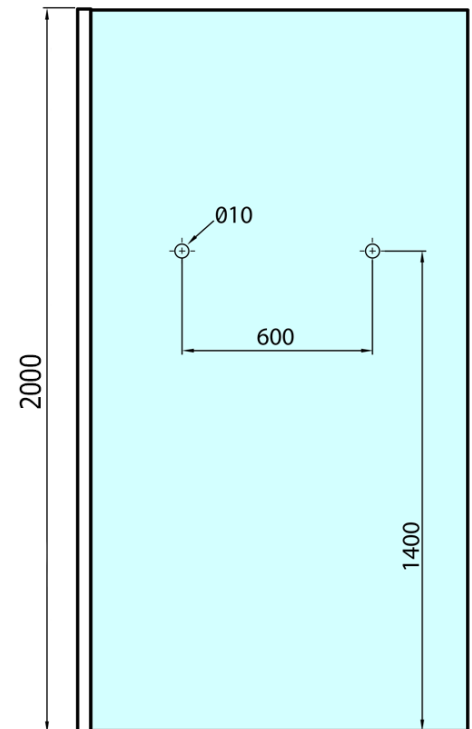

# MODULAR SHOWER Glaswand für Wandmontage, 1-teilig, 900 mm, mit Löchern für Handtuchhalter

**Bestellcode:** MS1-90-D

## Größe

**Höhe:** 2000 mm  
**Tiefe:** 900 mm

## Eigenschaften

**Farbenprofil:** Chrom - Poliertem Aluminium  
**Form:** Einwandig Duschabtrennungen fest  
**Glasfarbe:** Klarglas  
**Glasbehandlung:** Antidrop  
**Glasdicke:** 8 mm  
**Gewicht / Stück:** 42.0 kg  
**Verpackung:** 1 Stück  
**Garantie:** 2 Jahre

MODULAR SHOWER Glaswand für Wandmontage, 1-  
teilig, 900 mm, mit Löchern für Handtuchhalter

Technisches Arbeitsblatt

ARTICLE	A
MS1-90D	876-901
MS1-100D	976-1001