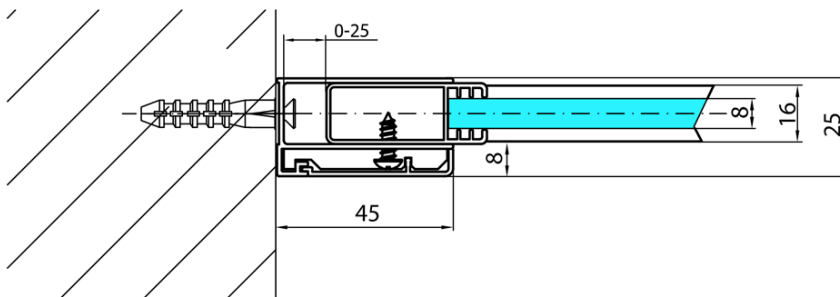

MODULAR SHOWER Glaswand für Wandmontage, 1-teilig, 900 mm, mit Löchern für Handtuchhalter

Bestellcode: MS1-90-D

Grundinformation

Marke: Polysan
Serie: MODULAR SHOWER

Größe

Höhe: 2000 mm
Tiefe: 900 mm

Eigenschaften

Farbenprofil: Chrom - Poliertem Aluminium
Form: Einwandig Duschabtrennungen fest
Glasfarbe: Klarglas
Glasbehandlung: Antidrop
Glasdicke: 8 mm
Gewicht / Stück: 42.0 kg
Verpackung: 1 Stück
Garantie: 2 Jahre

**MODULAR SHOWER Glaswand für Wandmontage, 1-
teilig, 900 mm, mit Löchern für Handtuchhalter**

Technisches Arbeitsblatt

ARTICLE	A
MS1-90D	876-901
MS1-100D	976-1001