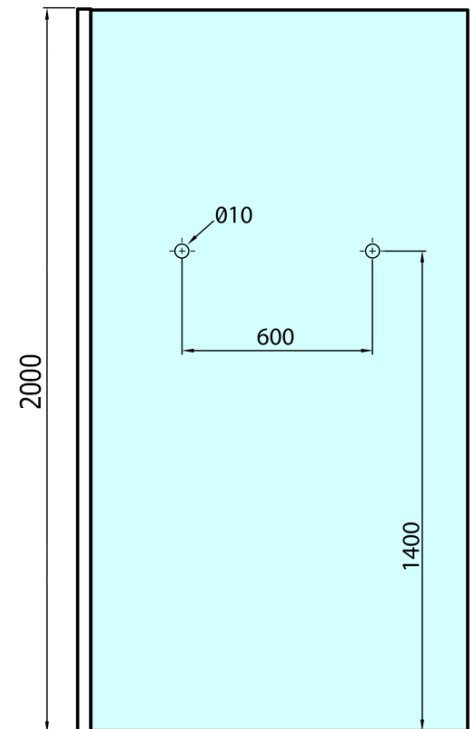

MODULAR SHOWER Glaswand für Wandmontage, 1-teilig, 900 mm, mit Löchern für Handtuchhalter

Bestellcode: MS1-90-D

Grundinformation

Marke: Polysan
Serie: MODULAR SHOWER

Größe

Höhe: 2000 mm
Tiefe: 900 mm

Eigenschaften

Farbenprofil: Chrom - Poliertem Aluminium
Form: Einwandig Duschabtrennungen fest
Glasfarbe: Klarglas
Glasbehandlung: Antidrop
Glasdicke: 8 mm
Gewicht / Stück: 42.0 kg
Verpackung: 1 Stück
Garantie: 2 Jahre

**MODULAR SHOWER Glaswand für Wandmontage, 1-
teilig, 900 mm, mit Löchern für Handtuchhalter**

Technisches Arbeitsblatt

ARTICLE	A
MS1-90D	876-901
MS1-100D	976-1001