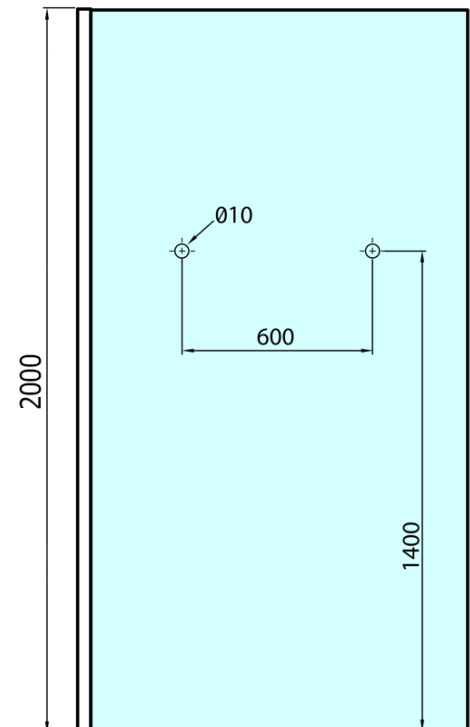

# MODULAR SHOWER Glaswand für Wandmontage, 1-teilig, 900 mm, mit Löchern für Handtuchhalter

**Bestellcode:** MS1-90-D

## Größe

**Höhe:** 2000 mm  
**Tiefe:** 900 mm

## Eigenschaften

**Farbenprofil:** Chrom - Poliertem Aluminium  
**Form:** Einwandig Duschabtrennungen fest  
**Glasfarbe:** Klarglas  
**Glasbehandlung:** Antidrop  
**Glasdicke:** 8 mm  
**Gewicht / Stück:** 42.0 kg  
**Verpackung:** 1 Stück  
**Garantie:** 2 Jahre

MODULAR SHOWER Glaswand für Wandmontage, 1-  
teilig, 900 mm, mit Löchern für Handtuchhalter

Technisches Arbeitsblatt

ARTICLE	A
MS1-90D	876-901
MS1-100D	976-1001