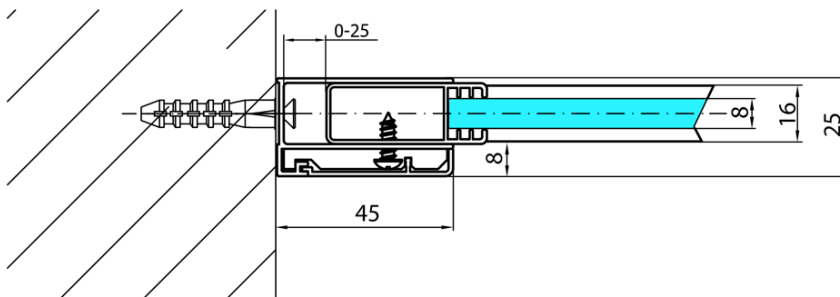

# MODULAR SHOWER Glaswand für Wandmontage, 1-teilig, 900 mm, mit Löchern für Handtuchhalter

**Bestellcode:** MS1-90-D

## Größe

**Höhe:** 2000 mm  
**Tiefe:** 900 mm

## Eigenschaften

**Farbenprofil:** Chrom - Poliertem Aluminium  
**Form:** Einwandig Duschabtrennungen fest  
**Glasfarbe:** Klarglas  
**Glasbehandlung:** Antidrop  
**Glasdicke:** 8 mm  
**Gewicht / Stück:** 42.0 kg  
**Verpackung:** 1 Stück  
**Garantie:** 2 Jahre

MODULAR SHOWER Glaswand für Wandmontage, 1-  
teilig, 900 mm, mit Löchern für Handtuchhalter

Technisches Arbeitsblatt

ARTICLE	A
MS1-90D	876-901
MS1-100D	976-1001