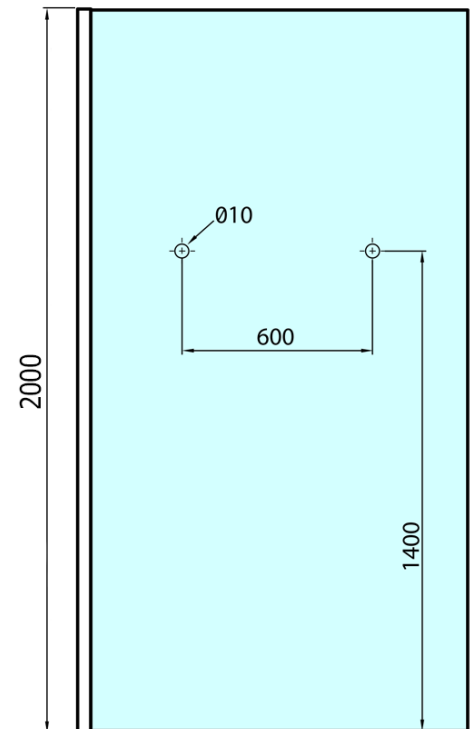

MODULAR SHOWER Glaswand für Wandmontage, 1-teilig, 900 mm, mit Löchern für Handtuchhalter

Bestellcode: MS1-90-D

Grundinformation

Marke: Polysan
Serie: MODULAR SHOWER

Größe

Höhe: 2000 mm
Tiefe: 900 mm

Eigenschaften

Farbenprofil: Chrom - Poliertem Aluminium
Form: Einwandig Duschabtrennungen fest
Glasfarbe: Klarglas
Glasbehandlung: Antidrop
Glasdicke: 8 mm
Gewicht / Stück: 42.0 kg
Verpackung: 1 Stück
Garantie: 2 Jahre

MODULAR SHOWER Glaswand für Wandmontage, 1-
teilig, 900 mm, mit Löchern für Handtuchhalter

Technisches Arbeitsblatt

ARTICLE	A
MS1-90D	876-901
MS1-100D	976-1001