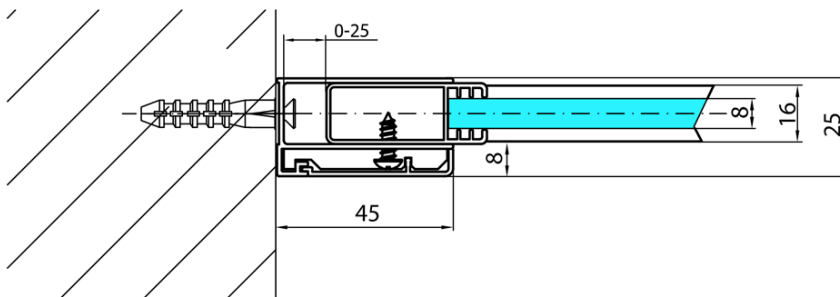

MODULAR SHOWER Glaswand für Wandmontage, 1-teilig, 900 mm, mit Löchern für Handtuchhalter

Bestellcode: MS1-90-D

Grundinformation

Marke: Polysan
Serie: MODULAR SHOWER

Größe

Höhe: 2000 mm
Tiefe: 900 mm

Eigenschaften

Farbenprofil: Chrom - Poliertem Aluminium
Form: Einwandig Duschabtrennungen fest
Glasfarbe: Klarglas
Glasbehandlung: Antidrop
Glasdicke: 8 mm
Gewicht / Stück: 42.0 kg
Verpackung: 1 Stück
Garantie: 2 Jahre

MODULAR SHOWER Glaswand für Wandmontage, 1-
teilig, 900 mm, mit Löchern für Handtuchhalter

Technisches Arbeitsblatt

ARTICLE	A
MS1-90D	876-901
MS1-100D	976-1001