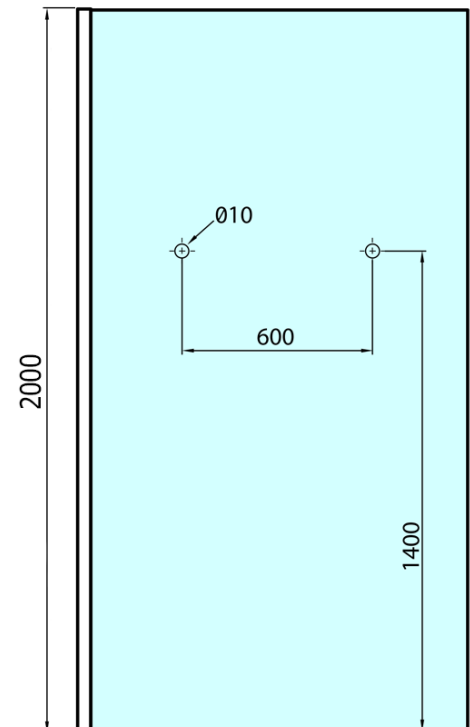

MODULAR SHOWER Glaswand für Wandmontage, 1-teilig, 900 mm, mit Löchern für Handtuchhalter

Bestellcode: MS1-90-D

Grundinformation

Marke: Polysan
Serie: MODULAR SHOWER

Größe

Höhe: 2000 mm
Tiefe: 900 mm

Eigenschaften

Farbenprofil: Chrom - Poliertem Aluminium
Form: Einwandig Duschabtrennungen fest
Glasfarbe: Klarglas
Glasbehandlung: Antidrop
Glasdicke: 8 mm
Gewicht / Stück: 42.0 kg
Verpackung: 1 Stück
Garantie: 2 Jahre

MODULAR SHOWER Glaswand für Wandmontage, 1- teilig, 900 mm, mit Löchern für Handtuchhalter

Technisches Arbeitsblatt

ARTICLE	A
MS1-90D	876-901
MS1-100D	976-1001