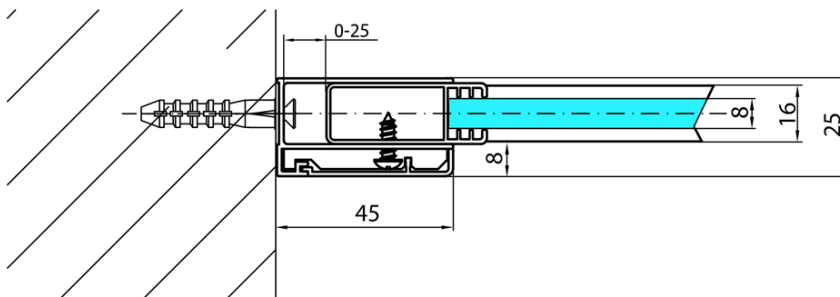

MODULAR SHOWER Glaswand für Wandmontage, 1-teilig, 900 mm, mit Löchern für Handtuchhalter

Bestellcode: MS1-90-D

Grundinformation

Marke: Polysan
Serie: MODULAR SHOWER

Größe

Höhe: 2000 mm
Tiefe: 900 mm

Eigenschaften

Farbenprofil: Chrom - Poliertem Aluminium
Form: Einwandig Duschabtrennungen fest
Glasfarbe: Klarglas
Glasbehandlung: Antidrop
Glasdicke: 8 mm
Gewicht / Stück: 42.0 kg
Verpackung: 1 Stück
Garantie: 2 Jahre

MODULAR SHOWER Glaswand für Wandmontage, 1- teilig, 900 mm, mit Löchern für Handtuchhalter

Technisches Arbeitsblatt

ARTICLE	A
MS1-90D	876-901
MS1-100D	976-1001