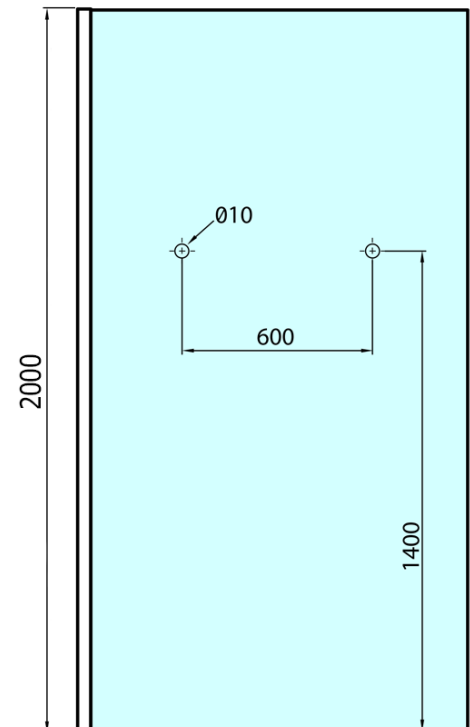

MODULAR SHOWER Glaswand für Wandmontage, 1-teilig, 900 mm, mit Löchern für Handtuchhalter

Bestellcode: MS1-90-D

Grundinformation

Marke: Polysan
Serie: MODULAR SHOWER

Größe

Höhe: 2000 mm
Tiefe: 900 mm

Eigenschaften

Farbenprofil: Chrom - Poliertem Aluminium
Form: Einwandig Duschabtrennungen fest
Glasfarbe: Klarglas
Glasbehandlung: Antidrop
Glasdicke: 8 mm
Gewicht / Stück: 42.0 kg
Verpackung: 1 Stück
Garantie: 2 Jahre

MODULAR SHOWER Glaswand für Wandmontage, 1-
teilig, 900 mm, mit Löchern für Handtuchhalter

Technisches Arbeitsblatt

ARTICLE	A
MS1-90D	876-901
MS1-100D	976-1001