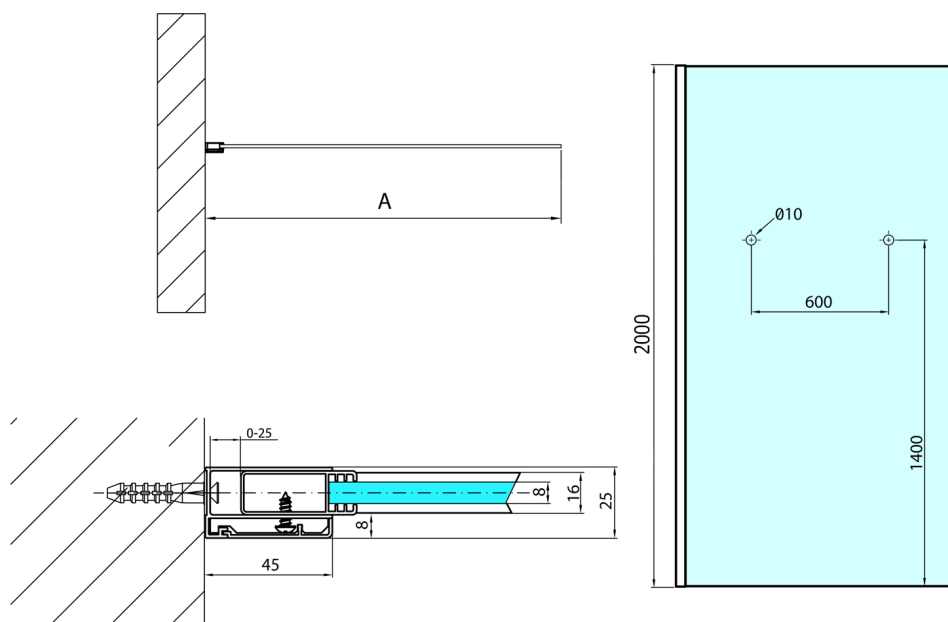

MODULAR SHOWER Glaswand für Wandmontage, 1-teilig, 900 mm, mit Löchern für Handtuchhalter

Bestellcode: MS1-90-D

Größe

Höhe: 2000 mm

Tiefe: 900 mm

Eigenschaften

Garantie: 2 Jahre

Technisches Arbeitsblatt