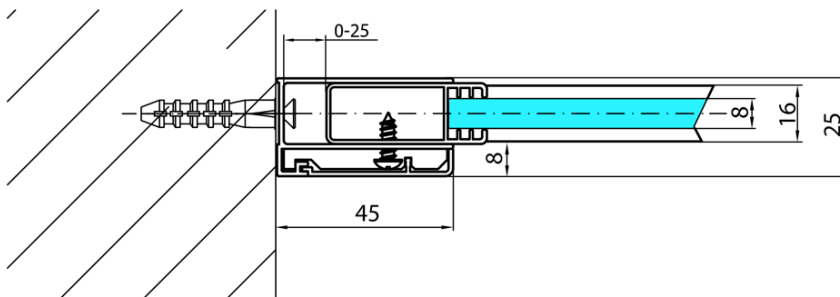

# MODULAR SHOWER Glaswand für Wandmontage, 1-teilig, 1000 mm mit Löchern für Handtuchhalter

**Bestellcode:** MS1-100-D

## Größe

**Höhe:** 2000 mm  
**Tiefe:** 1000 mm

## Eigenschaften

**Farbenprofil:** Chrom - Poliertem Aluminium  
**Form:** Einwandig Duschabtrennungen fest  
**Glasfarbe:** Klarglas  
**Glasbehandlung:** Antidrop  
**Glasdicke:** 8 mm  
**Gewicht / Stück:** 46.0 kg  
**Verpackung:** 1 Stück  
**Garantie:** 2 Jahre

MODULAR SHOWER Glaswand für Wandmontage, 1-  
teilig, 1000 mm mit Löchern für Handtuchhalter

Technisches Arbeitsblatt

ARTICLE	A
MS1-90D	876-901
MS1-100D	976-1001