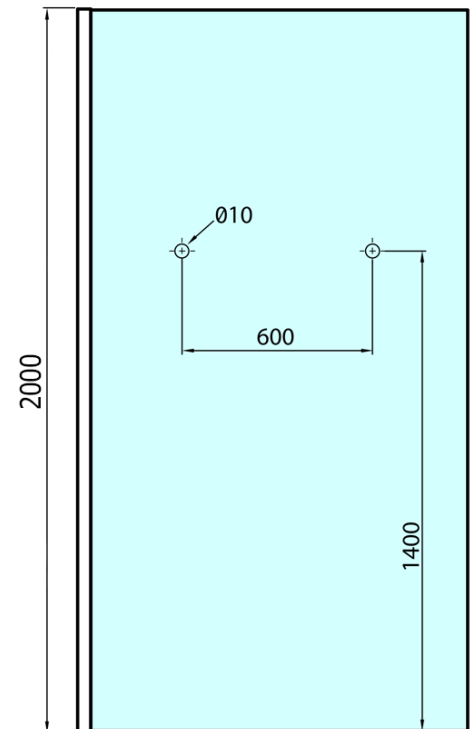

MODULAR SHOWER Glaswand für Wandmontage, 1-
teilig, 1000 mm mit Löchern für Handtuchhalter

Technisches Arbeitsblatt

ARTICLE	A
MS1-90D	876-901
MS1-100D	976-1001