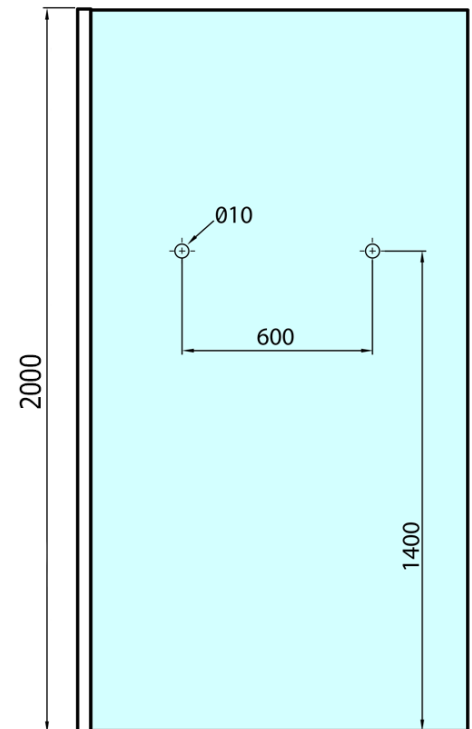

MODULAR SHOWER Glaswand für Wandmontage, 1-teilig, 1000 mm mit Löchern für Handtuchhalter

Technisches Arbeitsblatt

ARTICLE	A
MS1-90D	876-901
MS1-100D	976-1001