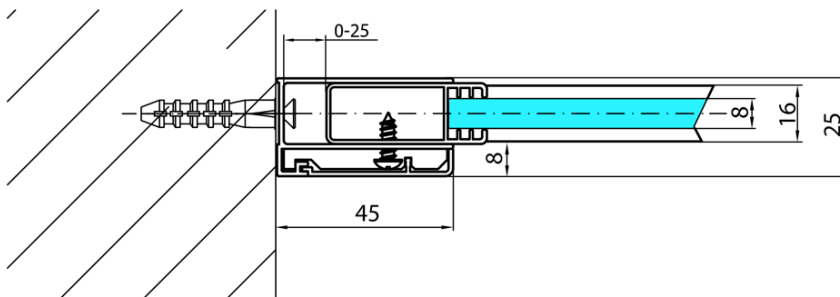

MODULAR SHOWER Glaswand für Wandmontage, 1-teilig, 1000 mm mit Löchern für Handtuchhalter

Technisches Arbeitsblatt

ARTICLE	A
MS1-90D	876-901
MS1-100D	976-1001