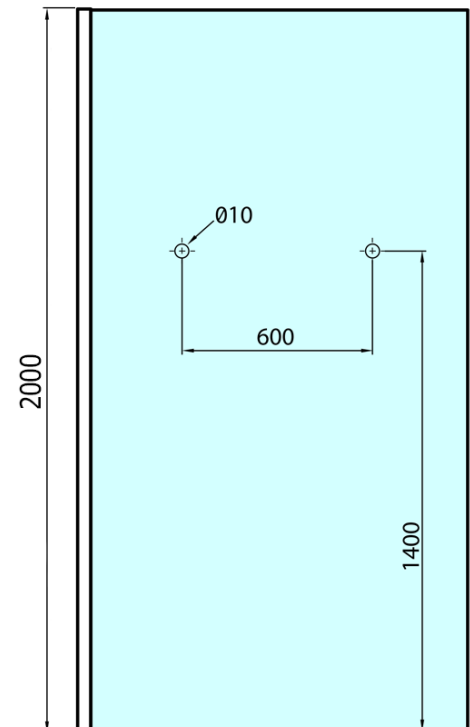

MODULAR SHOWER Glaswand für Wandmontage, 1-teilig, 1000 mm mit Löchern für Handtuchhalter

Bestellcode: MS1-100-D

Grundinformation

Marke: Polysan
Serie: MODULAR SHOWER

Größe

Höhe: 2000 mm
Tiefe: 1000 mm

Eigenschaften

Farbenprofil: Chrom - Poliertem Aluminium
Form: Einwandig Duschabtrennungen fest
Glasfarbe: Klarglas
Glasbehandlung: Antidrop
Glasdicke: 8 mm
Gewicht / Stück: 46.0 kg
Verpackung: 1 Stück
Garantie: 2 Jahre

MODULAR SHOWER Glaswand für Wandmontage, 1-
teilig, 1000 mm mit Löchern für Handtuchhalter

Technisches Arbeitsblatt

ARTICLE	A
MS1-90D	876-901
MS1-100D	976-1001