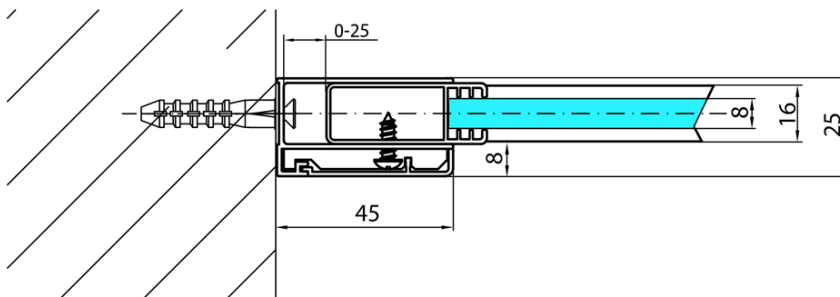

MODULAR SHOWER Glaswand für Wandmontage, 1-teilig, 1000 mm mit Löchern für Handtuchhalter

Bestellcode: MS1-100-D

Grundinformation

Marke: Polysan
Serie: MODULAR SHOWER

Größe

Höhe: 2000 mm
Tiefe: 1000 mm

Eigenschaften

Farbenprofil: Chrom - Poliertem Aluminium
Form: Einwandig Duschabtrennungen fest
Glasfarbe: Klarglas
Glasbehandlung: Antidrop
Glasdicke: 8 mm
Gewicht / Stück: 46.0 kg
Verpackung: 1 Stück
Garantie: 2 Jahre

MODULAR SHOWER Glaswand für Wandmontage, 1-
teilig, 1000 mm mit Löchern für Handtuchhalter

Technisches Arbeitsblatt

ARTICLE	A
MS1-90D	876-901
MS1-100D	976-1001