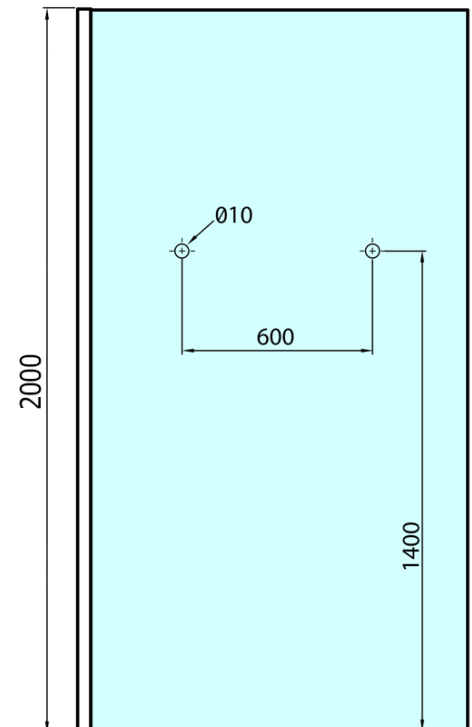

MODULAR SHOWER Glaswand für Wandmontage, 1-teilig, 1000 mm mit Löchern für Handtuchhalter

Bestellcode: MS1-100-D

Grundinformation

Marke: Polysan
Serie: MODULAR SHOWER

Größe

Höhe: 2000 mm
Tiefe: 1000 mm

Eigenschaften

Farbenprofil: Chrom - Poliertem Aluminium
Form: Einwandig Duschabtrennungen fest
Glasfarbe: Klarglas
Glasbehandlung: Antidrop
Glasdicke: 8 mm
Gewicht / Stück: 46.0 kg
Verpackung: 1 Stück
Garantie: 2 Jahre

MODULAR SHOWER Glaswand für Wandmontage, 1-
teilig, 1000 mm mit Löchern für Handtuchhalter

Technisches Arbeitsblatt

ARTICLE	A
MS1-90D	876-901
MS1-100D	976-1001