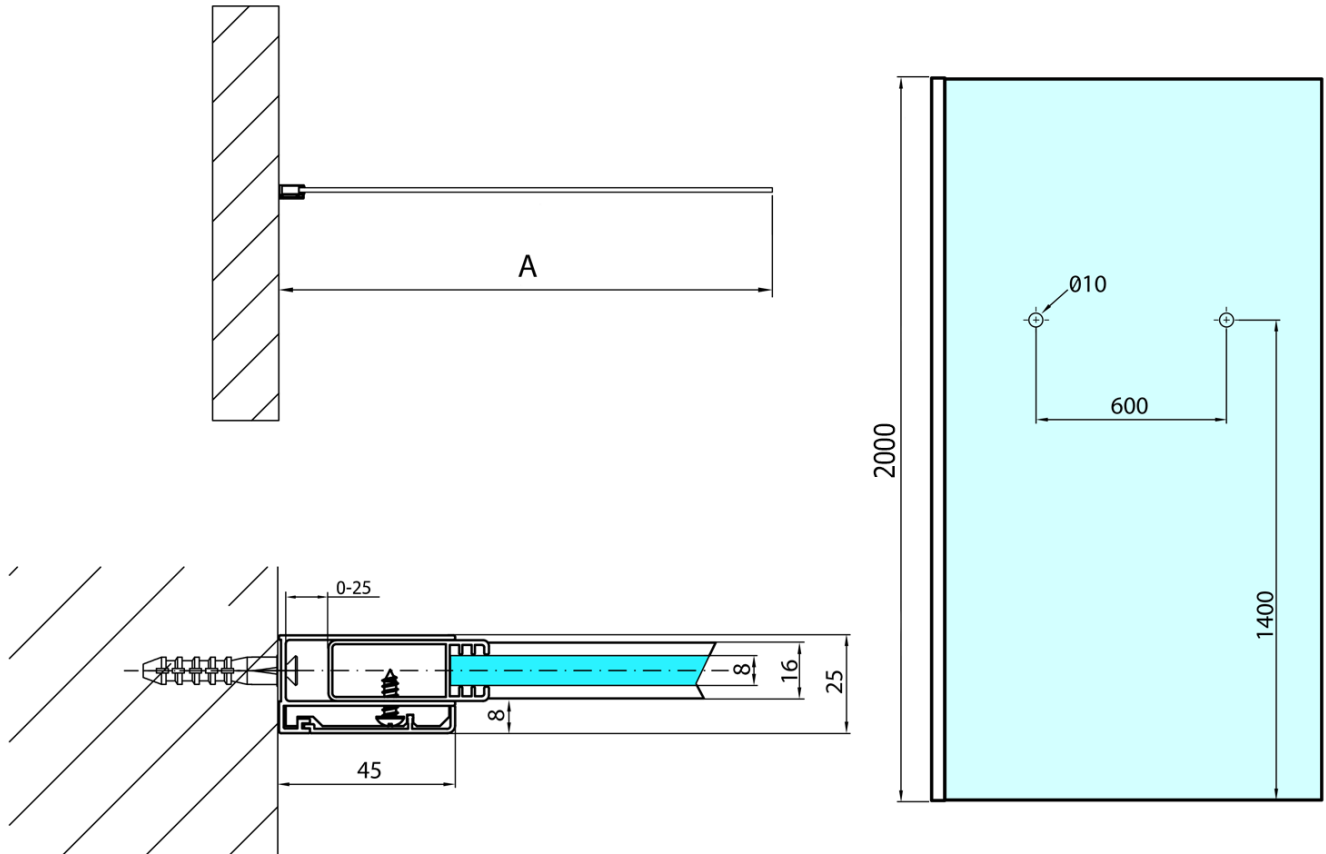

MODULAR SHOWER Glaswand für Wandmontage, 1-teilig, 1000 mm mit Löchern für Handtuchhalter

Bestellcode: MS1-100-D

Grundinformation

Marke: Polysan
Serie: MODULAR SHOWER

Größe

Höhe: 2000 mm
Tiefe: 1000 mm

Eigenschaften

Farbenprofil: Chrom - Poliertem Aluminium
Form: Einwandig Duschabtrennungen fest
Glasfarbe: Klarglas
Glasbehandlung: Antidrop
Glasdicke: 8 mm
Gewicht / Stück: 46.0 kg
Verpackung: 1 Stück
Garantie: 2 Jahre

MODULAR SHOWER Glaswand für Wandmontage, 1-
teilig, 1000 mm mit Löchern für Handtuchhalter

Technisches Arbeitsblatt

ARTICLE	A
MS1-90D	876-901
MS1-100D	976-1001