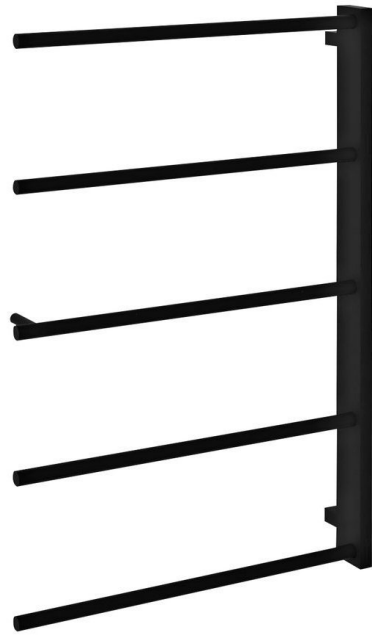

SLICE Handtuchrockner 520x790mm, schwarze Matte

Bestellcode: SN883

Größe

Breite: 520 mm

Höhe: 790 mm

Tiefe: 90 mm

Eigenschaften

Farbe: Schwarz

Material: Stahl

Garantie: 2 Jahre