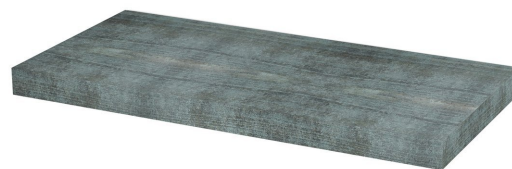

Bestellcode: AV996

Grundinformation

Marke: Sapho

Größe

Breite: 900 mm

Höhe: 50 mm

Tiefe: 390 mm

Eigenschaften

Farbe: Türkis

Dekor: Aquamarine

Material: DTD/HPL Laminat

Gewicht / Stück: 10.83 kg

Verpackung: 1 Stück

Garantie: 2 Jahre

Technisches Arbeitsblatt