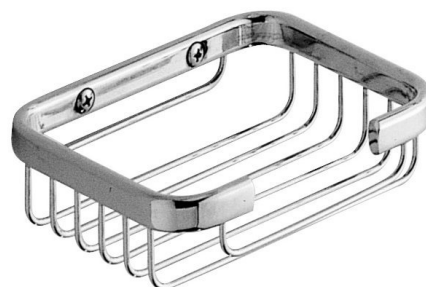

SMART Seifenschale klein, 125x35x100 mm, chrom

Bestellcode: 2411

Größe

Breite: 126 mm

Höhe: 34 mm

Tiefe: 98 mm

Eigenschaften

Farbe: Chrom

Material: Edelstahl

Garantie: 10 Jahre