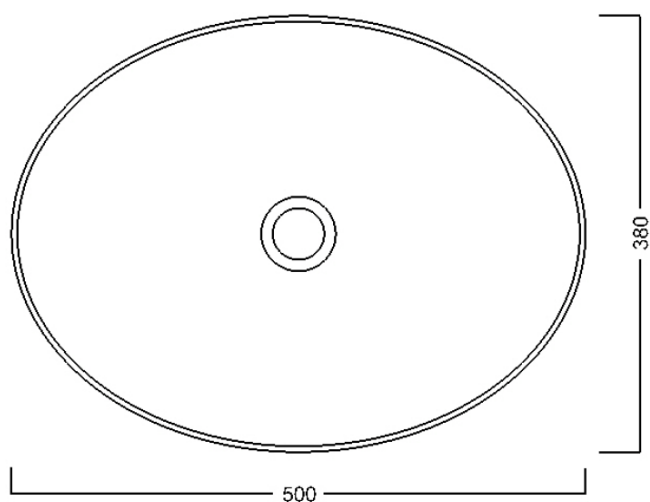

**IDEA Keramik-Waschtisch zum Aufsetzen, 50x38cm,
Weiß**

Bestellcode: WH102

Grundinformation

Marke: Sapho
Serie: IDEA

Größe

Breite: 500 mm
Höhe: 130 mm
Tiefe: 380 mm

Eigenschaften

Farbe: Weiß
Material: Keramik
Installation: zum Aufsetzen
**Typ des
Waschbeckens:** Waschtisch auf der Platte
Loch für Armatur: Ohne Armaturloch
Überlauf: Nein
Form: Oval/Ellipse
Gewicht / Stück: 6.7 kg
Verpackung: 1 Stück
Garantie: 2 Jahre

Dazu empfehlen wir:

1 Stück Ablaufgarnitur mit Keramik-Stopfen 5/4", klick-klack, weiss (Bestellcode: WEH060)

Technisches Arbeitsblatt

Foro consigliato /
Recommended hole