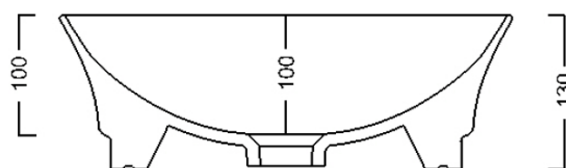

**IDEA Keramik-Waschtisch zum Aufsetzen, 50x38cm,
Weiß**

Bestellcode: WH102

Grundinformation

Marke: Sapho
Serie: IDEA

Größe

Breite: 500 mm
Höhe: 130 mm
Tiefe: 380 mm

Eigenschaften

Farbe: Weiß
Material: Keramik
Installation: zum Aufsetzen
**Typ des
Waschbeckens:** Waschtisch auf der Platte
Loch für Armatur: Ohne Armaturloch
Überlauf: Nein
Form: Oval/Ellipse
Gewicht / Stück: 6.7 kg
Verpackung: 1 Stück
Garantie: 2 Jahre

Dazu empfehlen wir:

1 Stück Ablaufgarnitur mit Keramik-Stopfen 5/4", klick-klack, weiss (Bestellcode: WEH060)

Technisches Arbeitsblatt

Foro consigliato /
Recommended hole