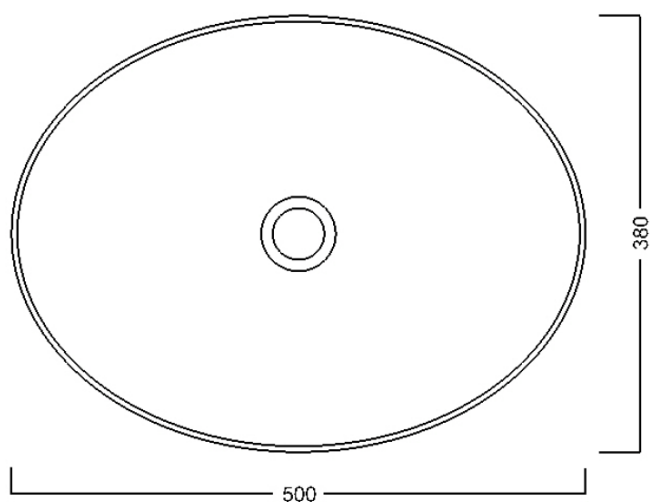

Technisches Arbeitsblatt