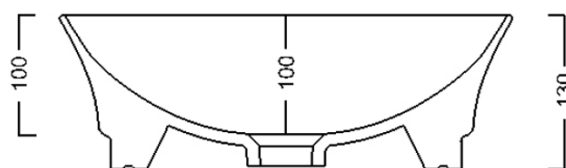

Technisches Arbeitsblatt