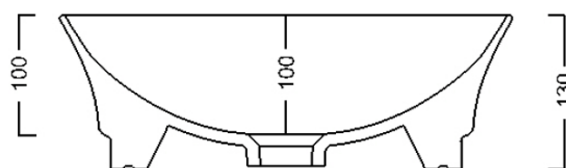

**IDEA Keramik-Waschtisch zum Aufsetzen, 50x38cm,
Weiß**

Bestellcode: WH102

Grundinformation

Marke: Sapho
Serie: IDEA

Größe

Breite: 500 mm
Höhe: 130 mm
Tiefe: 380 mm

Eigenschaften

Farbe: Weiß
Material: Keramik
Installation: zum Aufsetzen
**Typ des
Waschbeckens:** Waschtisch auf der Platte
Loch für Armatur: Ohne Armaturloch
Überlauf: Nein
Form: Oval/Ellipse
Gewicht / Stück: 6.7 kg
Verpackung: 1 Stück
Garantie: 2 Jahre

Dazu empfehlen wir:

1 Stück Ablaufgarnitur 5/4“, klick-klack, Keramikstopfen, 5-63mm, Weiß (Bestellcode: WEH060)

Technisches Arbeitsblatt

Foro consigliato /
Recommended hole