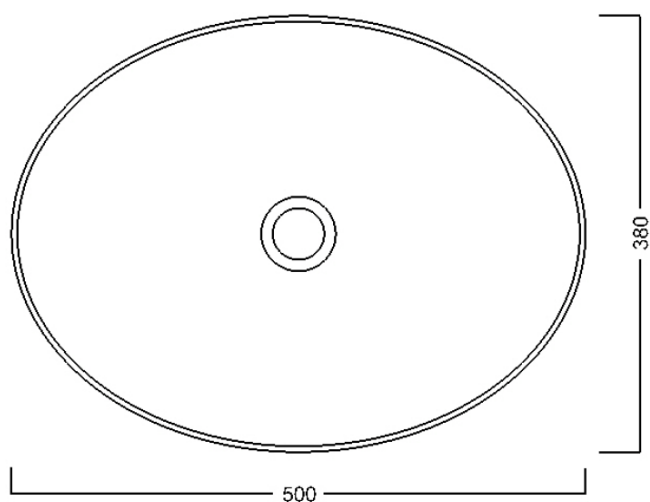

**IDEA Keramik-Waschtisch zum Aufsetzen, 50x38cm,
Weiß**

Bestellcode: WH102

Grundinformation

Marke: Sapho
Serie: IDEA

Größe

Breite: 500 mm
Höhe: 130 mm
Tiefe: 380 mm

Eigenschaften

Farbe: Weiß
Material: Keramik
Installation: zum Aufsetzen
**Typ des
Waschbeckens:** Waschtisch auf der Platte
Loch für Armatur: Ohne Armaturloch
Überlauf: Nein
Form: Oval/Ellipse
Gewicht / Stück: 6.7 kg
Verpackung: 1 Stück
Garantie: 2 Jahre

Dazu empfehlen wir:

1 Stück Ablaufgarnitur 5/4“, klick-klack, Keramikstopfen, 5-63mm, Weiß (Bestellcode: WEH060)

Technisches Arbeitsblatt

Foro consigliato /
Recommended hole