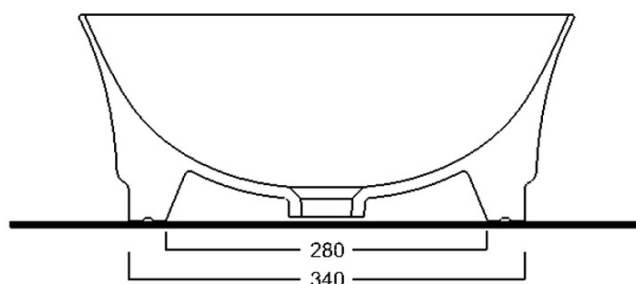

**IDEA Keramik-Waschtisch zum Aufsetzen, 42x42cm,
Weiß**

Bestellcode: WH100

Grundinformation

Marke: Sapho
Serie: IDEA

Größe

Breite: 430 mm
Höhe: 180 mm
Tiefe: 430 mm

Eigenschaften

Farbe: Weiß
Material: Keramik
Installation: zum Aufsetzen
**Typ des
Waschbeckens:** Waschtisch auf der Platte
Loch für Armatur: Ohne Armaturloch
Überlauf: Nein
Form: Quadrat
Gewicht / Stück: 11.2 kg
Verpackung: 1 Stück
Garantie: 2 Jahre

Dazu empfehlen wir:

1 Stück Ablaufgarnitur 5/4“, klick-klack, Keramikstopfen, 5-63mm, Weiß (Bestellcode: WEH060)

Technisches Arbeitsblatt

Foro consigliato /
Recommended hole