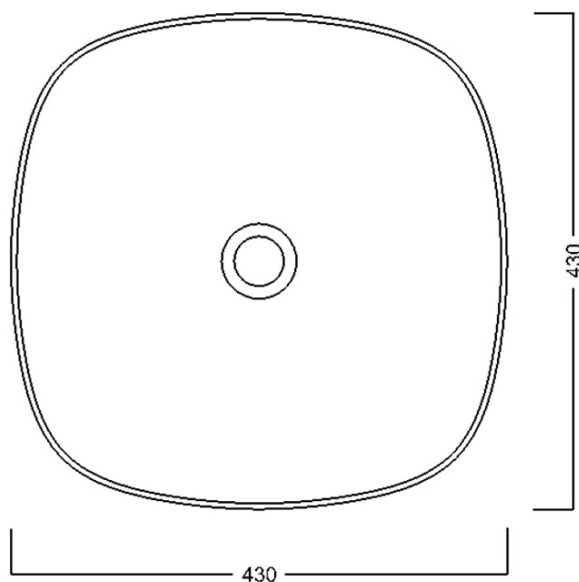

**IDEA Keramik-Waschtisch zum Aufsetzen, 42x42cm,
Weiß**

Bestellcode: WH100

Grundinformation

Marke: Sapho
Serie: IDEA

Größe

Breite: 430 mm
Höhe: 180 mm
Tiefe: 430 mm

Eigenschaften

Farbe: Weiß
Material: Keramik
Installation: zum Aufsetzen
**Typ des
Waschbeckens:** Waschtisch auf der Platte
Loch für Armatur: Ohne Armaturloch
Überlauf: Nein
Form: Quadrat
Gewicht / Stück: 11.2 kg
Verpackung: 1 Stück
Garantie: 2 Jahre

Dazu empfehlen wir:

1 Stück Ablaufgarnitur 5/4“, klick-klack, Keramikstopfen, 5-63mm, Weiß (Bestellcode: WEH060)

Technisches Arbeitsblatt

Foro consigliato /
Recommended hole