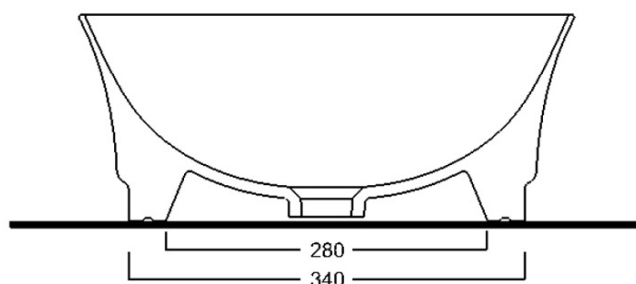

IDEA Keramik-Waschtisch zum Aufsetzen, 42x42cm, Weiß

Bestellcode: WH100

Grundinformation

Marke: Sapho

Serie: IDEA

Größe

Breite: 430 mm

Höhe: 180 mm

Tiefe: 430 mm

Eigenschaften

Farbe: Weiß

Material: Keramik

Installation: zum Aufsetzen

**Typ des
Waschbeckens:** Waschtisch auf der Platte

Loch für Armatur: Ohne Armaturloch

Überlauf: Nein

Form: Quadrat

Gewicht / Stück: 11.2 kg

Verpackung: 1 Stück

Garantie: 2 Jahre

Dazu empfehlen wir:

1 Stück Ablaufgarnitur mit Keramik-Stopfen 5/4", klick-klack, weiss (Bestellcode: WEH060)

Technisches Arbeitsblatt

Foro consigliato /
Recommended hole