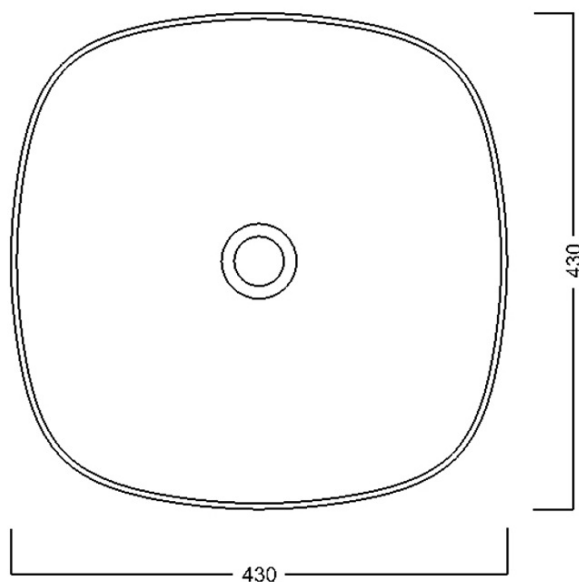

IDEA Keramik-Waschtisch zum Aufsetzen, 42x42cm, Weiß

Bestellcode: WH100

Grundinformation

Marke: Sapho

Serie: IDEA

Größe

Breite: 430 mm

Höhe: 180 mm

Tiefe: 430 mm

Eigenschaften

Farbe: Weiß

Material: Keramik

Installation: zum Aufsetzen

**Typ des
Waschbeckens:** Waschtisch auf der Platte

Loch für Armatur: Ohne Armaturloch

Überlauf: Nein

Form: Quadrat

Gewicht / Stück: 11.2 kg

Verpackung: 1 Stück

Garantie: 2 Jahre

Dazu empfehlen wir:

1 Stück Ablaufgarnitur mit Keramik-Stopfen 5/4", klick-klack, weiss (Bestellcode: WEH060)

Technisches Arbeitsblatt