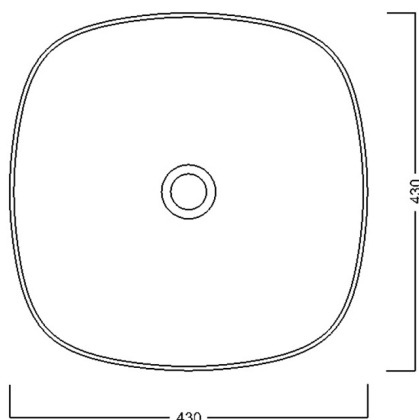

Technisches Arbeitsblatt