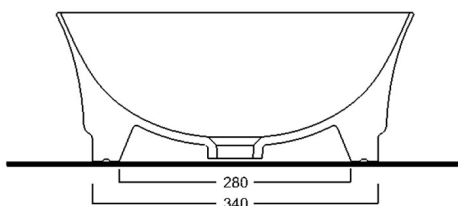

Technisches Arbeitsblatt