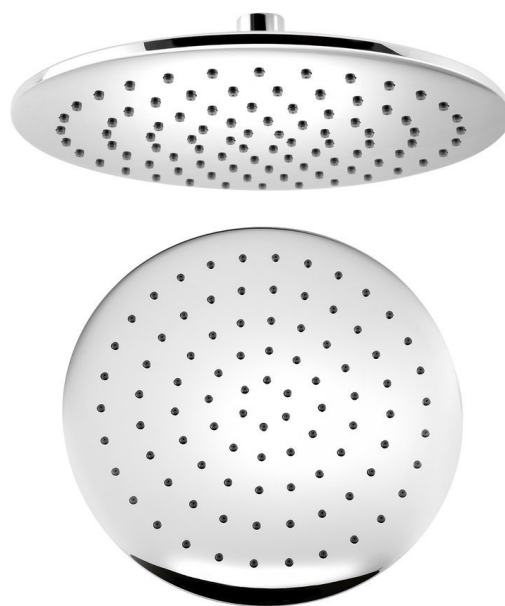

Kopfbrause, Durchmesser 230mm, ABS/Chrom

BRUCKNER

Bestellcode: 621.300.1

Grundinformation

Marke: Bruckner

Größe

Stopfen-Durchmesser: 230 mm

Höhe: 10 mm

Eigenschaften

Farbe: Chrom

Material: Plast

Form: Rund

Installation: 1 Weg

Brausefunktionen: Regen

Ausstattung: AntiCalc

Gewicht / Stück: 0.72 kg

Verpackung: 1 Stück

Garantie: 2 Jahre