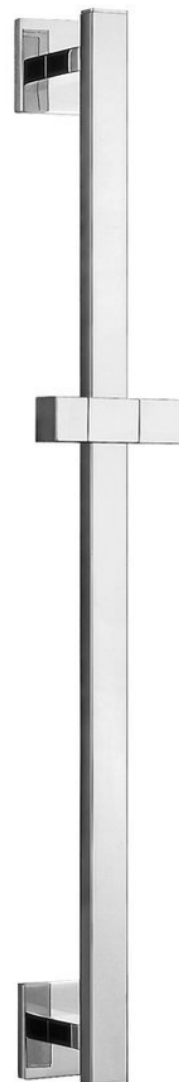

**Bestellcode:** 1202-28

## Grundinformation

**Marke:** Sapho

## Größe

**Höhe:** 660 mm

**Tiefe:** 66 mm

## Eigenschaften

**Farbe:** Chrom

**Material:** Messing

**Form:** Eckig

**Gewicht / Stück:** 1.3 kg

**Verpackung:** 1 Stück

**Garantie:** 2 Jahre