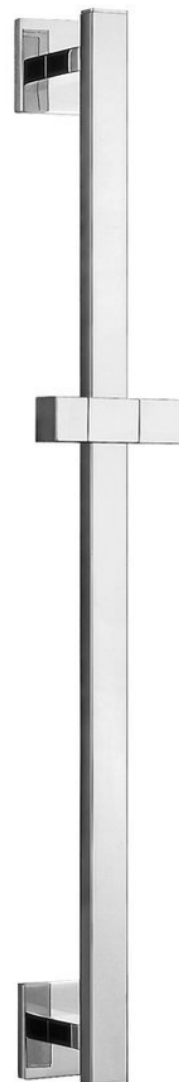

Bestellcode: 1202-28

Grundinformation

Marke: Sapho

Größe

Höhe: 660 mm

Tiefe: 66 mm

Eigenschaften

Farbe: Chrom

Material: Messing

Form: Eckig

Gewicht / Stück: 1.3 kg

Verpackung: 1 Stück

Garantie: 2 Jahre

Ersatzteile

UAK 6 komplett für Badaccessoires-Verankerung, Schraube 4,5x60 (Bestellcode: 40015)

Technisches Arbeitsblatt