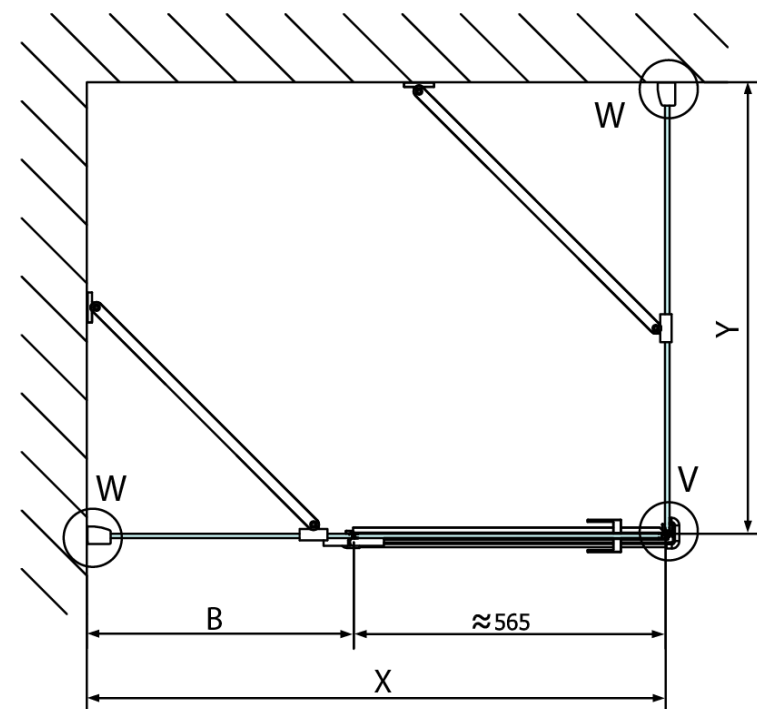

FORTIS Rechteckige Duschkabine 1400x800 mm, R Variante

Bestellcode: FL1114RFL3580

Grundinformation

Marke: Polysan
Serie: FORTIS

Größe

Breite: 1400 mm
Höhe: 2000 mm
Tiefe: 800 mm

Eigenschaften

Farbenprofil: Chrom - Poliertem Aluminium
Form: Rechteckige Duschtrennungen
Öffnungsarten: Öffnungstür einflügelig
Richtung der Öffnung: Rechts
Eingangsbreite: 565 mm
Glasfarbe: Klarglas
Glasbehandlung: Antidrop
Glasdicke: 8 mm
Eigenschaften: Rahmenloses Design
Gewicht / Stück: 90.0 kg
Verpackung: 2 Stück
Garantie: 2 Jahre

Technisches Arbeitsblatt

FORTIS Rechteckige Duschkabine 1400x800 mm, R
Variante

Dveře	A (mm)	B (mm)	C (mm)
FL1080	785-801	≈ 200	779-795
FL1090	885-901	≈ 300	879-895
FL1010	985-1001	≈ 400	979-995
FL1011	1085-1101	≈ 500	1079-1095
FL1012	1185-1201	≈ 600	1179-1195
FL1113	1285-1301	≈ 700	1279-1295
FL1114	1385-1401	≈ 800	1379-1395
FL1115	1485-1501	≈ 900	1479-1495

Boční stěna	E	D
FL3580	785-801	779-795
FL3590	885-901	879-895
FL3510	985-1001	979-995

FORTIS Rechteckige Duschkabine 1400x800 mm, R
Variante

Stavební připravenost pro montáž na dlažbu
 kóty x, y = Rozměr k vnitřní straně skla

Construction readiness for floor mounting
 dimensions x, y = Dimension to the inside of the glass

Dveře	X (mm)	B (mm)
FL1080	768	≈ 200
FL1090	868	≈ 300
FL1010	968	≈ 400
FL1011	1068	≈ 500
FL1012	1168	≈ 600
FL1113	1268	≈ 700
FL1114	1368	≈ 800
FL1115	1468	≈ 900