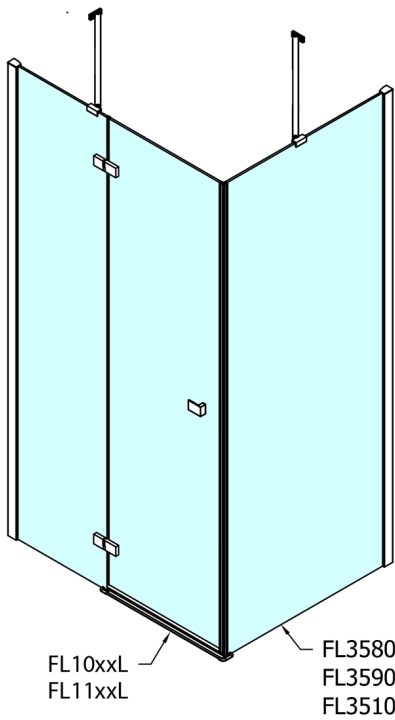

## FORTIS Rechteckige Duschkabine 1400x800 mm, R Variante

**Bestellcode:** FL1114RFL3580

**Größe**

Breite: 1400 mm  
 Höhe: 2000 mm  
 Tiefe: 800 mm

**Eigenschaften**

Garantie: 2 Jahre

### Technisches Arbeitsblatt

Dveře	A (mm)	B (mm)	C (mm)
FL1080	785-801	≈ 200	779-795
FL1090	885-901	≈ 300	879-895
FL1010	985-1001	≈ 400	979-995
FL1011	1085-1101	≈ 500	1079-1095
FL1012	1185-1201	≈ 600	1179-1195
FL1113	1285-1301	≈ 700	1279-1295
FL1114	1385-1401	≈ 800	1379-1395
FL1115	1485-1501	≈ 900	1479-1495

Boční stěna	E	D
FL3580	785-801	779-795
FL3590	885-901	879-895
FL3510	985-1001	979-995

Stavební připravenost pro montáž na dlažbu  
 kóty x,y = Rozměr k vnitřní straně skla

Construction readiness for floor mounting  
 dimensions x, y = Dimension to the inside of the glass

Dveře	X (mm)	B (mm)
FL1080	768	≈ 200
FL1090	868	≈ 300
FL1010	968	≈ 400
FL1011	1068	≈ 500
FL1012	1168	≈ 600
FL1113	1268	≈ 700
FL1114	1368	≈ 800
FL1115	1468	≈ 900

Boční stěna	Y
FL3580	768
FL3590	868
FL3510	968
FL3511	1068
FL3512	1168