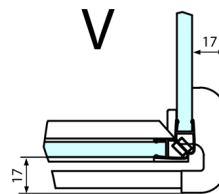

## FORTIS Rechteckige Duschkabine 1400x800 mm, R Variante

**Bestellcode:** FL1114RFL3580

**Größe**

Breite: 1400 mm  
 Höhe: 2000 mm  
 Tiefe: 800 mm

**Eigenschaften**

Garantie: 2 Jahre

### Technisches Arbeitsblatt

Dveře	A (mm)	B (mm)	C (mm)
FL1080	785-801	≈ 200	779-795
FL1090	885-901	≈ 300	879-895
FL1010	985-1001	≈ 400	979-995
FL1011	1085-1101	≈ 500	1079-1095
FL1012	1185-1201	≈ 600	1179-1195
FL1113	1285-1301	≈ 700	1279-1295
FL1114	1385-1401	≈ 800	1379-1395
FL1115	1485-1501	≈ 900	1479-1495

Boční stěna	E	D
FL3580	785-801	779-795
FL3590	885-901	879-895
FL3510	985-1001	979-995

Stavební připravenost pro montáž na dlažbu  
 kóty x,y = Rozměr k vnitřní straně skla

Construction readiness for floor mounting  
 dimensions x, y = Dimension to the inside of the glass

Dveře	X (mm)	B (mm)
FL1080	768	≈ 200
FL1090	868	≈ 300
FL1010	968	≈ 400
FL1011	1068	≈ 500
FL1012	1168	≈ 600
FL1113	1268	≈ 700
FL1114	1368	≈ 800
FL1115	1468	≈ 900

Boční stěna	Y
FL3580	768
FL3590	868
FL3510	968
FL3511	1068
FL3512	1168