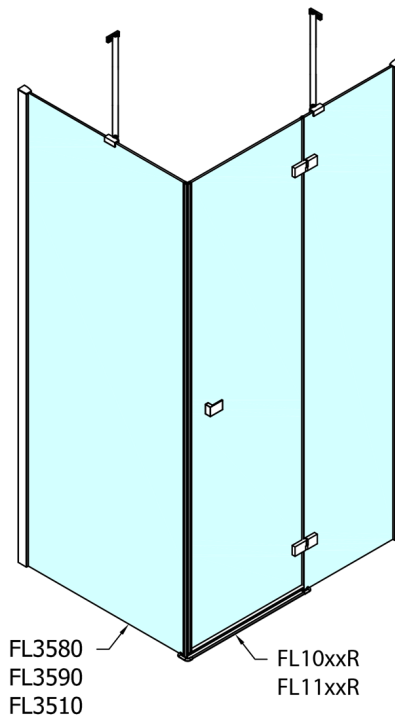

## FORTIS Rechteckige Duschkabine 1400x800 mm, R Variante

**Bestellcode:** FL1114RFL3580

**Größe**

Breite: 1400 mm  
 Höhe: 2000 mm  
 Tiefe: 800 mm

**Eigenschaften**

Garantie: 2 Jahre

### Technisches Arbeitsblatt

Dveře	A (mm)	B (mm)	C (mm)
FL1080	785-801	≈ 200	779-795
FL1090	885-901	≈ 300	879-895
FL1010	985-1001	≈ 400	979-995
FL1011	1085-1101	≈ 500	1079-1095
FL1012	1185-1201	≈ 600	1179-1195
FL1113	1285-1301	≈ 700	1279-1295
FL1114	1385-1401	≈ 800	1379-1395
FL1115	1485-1501	≈ 900	1479-1495

Boční stěna	E	D
FL3580	785-801	779-795
FL3590	885-901	879-895
FL3510	985-1001	979-995

Stavební připravenost pro montáž na dlažbu  
 kóty x,y = Rozměr k vnitřní straně skla

Construction readiness for floor mounting  
 dimensions x, y = Dimension to the inside of the glass

Dveře	X (mm)	B (mm)
FL1080	768	≈ 200
FL1090	868	≈ 300
FL1010	968	≈ 400
FL1011	1068	≈ 500
FL1012	1168	≈ 600
FL1113	1268	≈ 700
FL1114	1368	≈ 800
FL1115	1468	≈ 900

Boční stěna	Y
FL3580	768
FL3590	868
FL3510	968
FL3511	1068
FL3512	1168