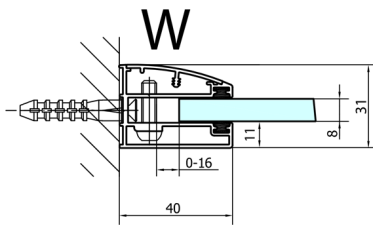

## FORTIS Rechteckige Duschkabine 1400x800 mm, R Variante

**Bestellcode:** FL1114RFL3580

**Größe**

Breite: 1400 mm  
 Höhe: 2000 mm  
 Tiefe: 800 mm

**Eigenschaften**

Garantie: 2 Jahre

### Technisches Arbeitsblatt

Dveře	A (mm)	B (mm)	C (mm)
FL1080	785-801	≈ 200	779-795
FL1090	885-901	≈ 300	879-895
FL1010	985-1001	≈ 400	979-995
FL1011	1085-1101	≈ 500	1079-1095
FL1012	1185-1201	≈ 600	1179-1195
FL1113	1285-1301	≈ 700	1279-1295
FL1114	1385-1401	≈ 800	1379-1395
FL1115	1485-1501	≈ 900	1479-1495

Boční stěna	E	D
FL3580	785-801	779-795
FL3590	885-901	879-895
FL3510	985-1001	979-995

Stavební připravenost pro montáž na dlažbu  
 kóty x,y = Rozměr k vnitřní straně skla

Construction readiness for floor mounting  
 dimensions x, y = Dimension to the inside of the glass

Dveře	X (mm)	B (mm)
FL1080	768	≈ 200
FL1090	868	≈ 300
FL1010	968	≈ 400
FL1011	1068	≈ 500
FL1012	1168	≈ 600
FL1113	1268	≈ 700
FL1114	1368	≈ 800
FL1115	1468	≈ 900

Boční stěna	Y
FL3580	768
FL3590	868
FL3510	968
FL3511	1068
FL3512	1168