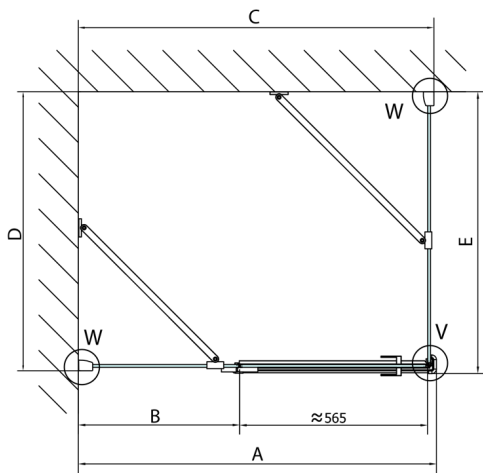

## FORTIS Rechteckige Duschkabine 1400x800 mm, R Variante

**Bestellcode:** FL1114RFL3580

**Größe**

Breite: 1400 mm  
 Höhe: 2000 mm  
 Tiefe: 800 mm

**Eigenschaften**

Garantie: 2 Jahre

### Technisches Arbeitsblatt

Dveře	A (mm)	B (mm)	C (mm)
FL1080	785-801	≈ 200	779-795
FL1090	885-901	≈ 300	879-895
FL1010	985-1001	≈ 400	979-995
FL1011	1085-1101	≈ 500	1079-1095
FL1012	1185-1201	≈ 600	1179-1195
FL1113	1285-1301	≈ 700	1279-1295
FL1114	1385-1401	≈ 800	1379-1395
FL1115	1485-1501	≈ 900	1479-1495

Boční stěna	E	D
FL3580	785-801	779-795
FL3590	885-901	879-895
FL3510	985-1001	979-995

Stavební připravenost pro montáž na dlažbu  
 kóty x,y = Rozměr k vnitřní straně skla

Construction readiness for floor mounting  
 dimensions x, y = Dimension to the inside of the glass

Dveře	X (mm)	B (mm)
FL1080	768	≈ 200
FL1090	868	≈ 300
FL1010	968	≈ 400
FL1011	1068	≈ 500
FL1012	1168	≈ 600
FL1113	1268	≈ 700
FL1114	1368	≈ 800
FL1115	1468	≈ 900

Boční stěna	Y
FL3580	768
FL3590	868
FL3510	968
FL3511	1068
FL3512	1168