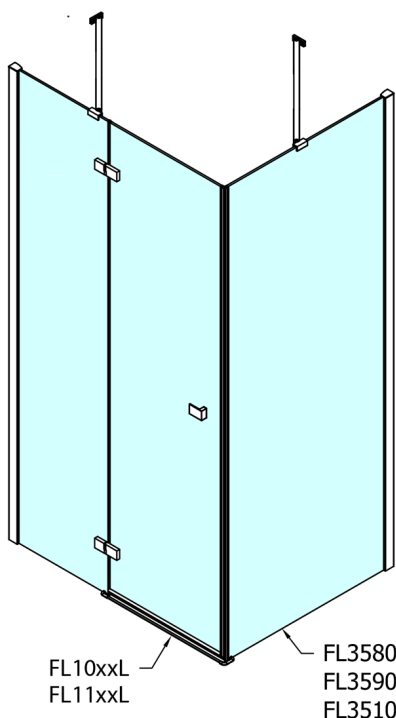

FORTIS Rechteckige Duschkabine 1300x1000 mm, R Variante

Bestellcode: FL1113RFL3510

Größe

Breite: 1300 mm
Höhe: 2000 mm
Tiefe: 1000 mm

Eigenschaften

Garantie: 2 Jahre

Technisches Arbeitsblatt

FORTIS Rechteckige Duschkabine 1300x1000 mm, R Variante

Dveře	A (mm)	B (mm)	C (mm)
FL1080	785-801	≈ 200	779-795
FL1090	885-901	≈ 300	879-895
FL1010	985-1001	≈ 400	979-995
FL1011	1085-1101	≈ 500	1079-1095
FL1012	1185-1201	≈ 600	1179-1195
FL1113	1285-1301	≈ 700	1279-1295
FL1114	1385-1401	≈ 800	1379-1395
FL1115	1485-1501	≈ 900	1479-1495

Boční stěna	E	D
FL3580	785-801	779-795
FL3590	885-901	879-895
FL3510	985-1001	979-995

FORTIS Rechteckige Duschkabine 1300x1000 mm, R Variante

Stavební připravenost pro montáž na dlažbu
kóty x,y = Rozměr k vnitřní straně skla

Construction readiness for floor mounting
dimensions x, y = Dimension to the inside of the glass

Dveře	X (mm)	B (mm)
FL1080	768	≈ 200
FL1090	868	≈ 300
FL1010	968	≈ 400
FL1011	1068	≈ 500
FL1012	1168	≈ 600
FL1113	1268	≈ 700
FL1114	1368	≈ 800
FL1115	1468	≈ 900