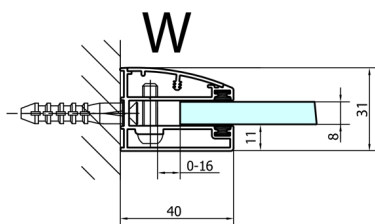

FORTIS Rechteckige Duschkabine 1300x1000 mm, R Variante

Bestellcode: FL1113RFL3510

Größe

Breite: 1300 mm
Höhe: 2000 mm
Tiefe: 1000 mm

Eigenschaften

Garantie: 2 Jahre

Technisches Arbeitsblatt

FORTIS Rechteckige Duschkabine 1300x1000 mm, R Variante

Dveře	A (mm)	B (mm)	C (mm)
FL1080	785-801	≈ 200	779-795
FL1090	885-901	≈ 300	879-895
FL1010	985-1001	≈ 400	979-995
FL1011	1085-1101	≈ 500	1079-1095
FL1012	1185-1201	≈ 600	1179-1195
FL1113	1285-1301	≈ 700	1279-1295
FL1114	1385-1401	≈ 800	1379-1395
FL1115	1485-1501	≈ 900	1479-1495

Boční stěna	E	D
FL3580	785-801	779-795
FL3590	885-901	879-895
FL3510	985-1001	979-995

FORTIS Rechteckige Duschkabine 1300x1000 mm, R Variante

Stavební připravenost pro montáž na dlažbu
kóty x,y = Rozměr k vnitřní straně skla

Construction readiness for floor mounting
dimensions x, y = Dimension to the inside of the glass

Dveře	X (mm)	B (mm)
FL1080	768	≈ 200
FL1090	868	≈ 300
FL1010	968	≈ 400
FL1011	1068	≈ 500
FL1012	1168	≈ 600
FL1113	1268	≈ 700
FL1114	1368	≈ 800
FL1115	1468	≈ 900