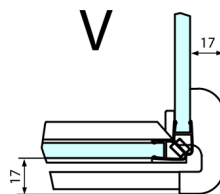

Dveře	A (mm)	B (mm)	C (mm)
FL1080	785-801	≈ 200	779-795
FL1090	885-901	≈ 300	879-895
FL1010	985-1001	≈ 400	979-995
FL1011	1085-1101	≈ 500	1079-1095
FL1012	1185-1201	≈ 600	1179-1195
FL1113	1285-1301	≈ 700	1279-1295
FL1114	1385-1401	≈ 800	1379-1395
FL1115	1485-1501	≈ 900	1479-1495

Boční stěna	E	D
FL3580	785-801	779-795
FL3590	885-901	879-895
FL3510	985-1001	979-995