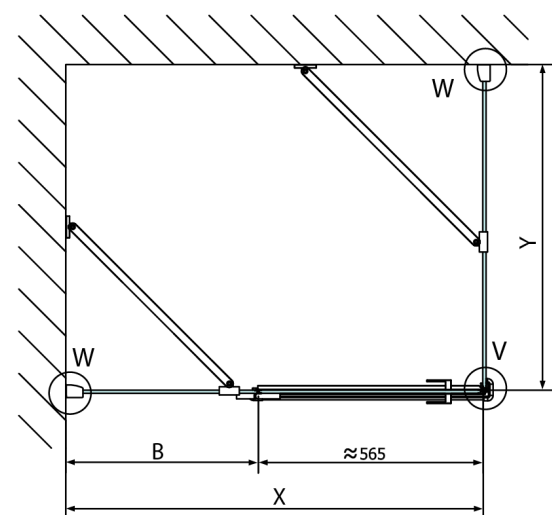

Dveře	A (mm)	B (mm)	C (mm)
FL1080	785-801	≈ 200	779-795
FL1090	885-901	≈ 300	879-895
FL1010	985-1001	≈ 400	979-995
FL1011	1085-1101	≈ 500	1079-1095
FL1012	1185-1201	≈ 600	1179-1195
FL1113	1285-1301	≈ 700	1279-1295
FL1114	1385-1401	≈ 800	1379-1395
FL1115	1485-1501	≈ 900	1479-1495

Boční stěna	E	D
FL3580	785-801	779-795
FL3590	885-901	879-895
FL3510	985-1001	979-995

FORTIS Rechteckige Duschkabine 1300x1000 mm, R Variante

Stavební připravenost pro montáž na dlažbu
kóty x,y = Rozměr k vnitřní straně skla

Construction readiness for floor mounting
dimensions x, y = Dimension to the inside of the glass

Dveře	X (mm)	B (mm)
FL1080	768	≈ 200
FL1090	868	≈ 300
FL1010	968	≈ 400
FL1011	1068	≈ 500
FL1012	1168	≈ 600
FL1113	1268	≈ 700
FL1114	1368	≈ 800
FL1115	1468	≈ 900