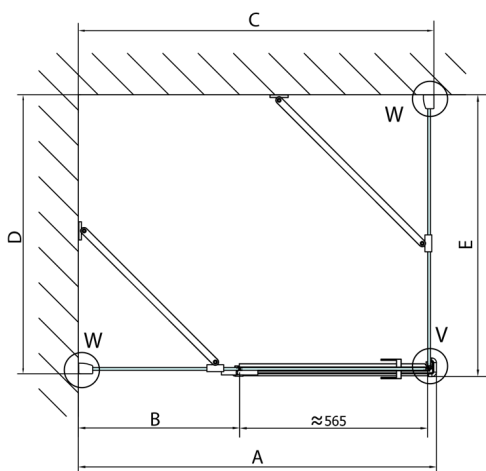

FORTIS Rechteckige Duschkabine 1300x1000 mm, R Variante

Bestellcode: FL1113RFL3510

Größe

Breite: 1300 mm
Höhe: 2000 mm
Tiefe: 1000 mm

Eigenschaften

Garantie: 2 Jahre

Technisches Arbeitsblatt

FORTIS Rechteckige Duschkabine 1300x1000 mm, R Variante

Dveře	A (mm)	B (mm)	C (mm)
FL1080	785-801	≈ 200	779-795
FL1090	885-901	≈ 300	879-895
FL1010	985-1001	≈ 400	979-995
FL1011	1085-1101	≈ 500	1079-1095
FL1012	1185-1201	≈ 600	1179-1195
FL1113	1285-1301	≈ 700	1279-1295
FL1114	1385-1401	≈ 800	1379-1395
FL1115	1485-1501	≈ 900	1479-1495

Boční stěna	E	D
FL3580	785-801	779-795
FL3590	885-901	879-895
FL3510	985-1001	979-995

FORTIS Rechteckige Duschkabine 1300x1000 mm, R Variante

Stavební připravenost pro montáž na dlažbu
kóty x,y = Rozměr k vnitřní straně skla

Construction readiness for floor mounting
dimensions x, y = Dimension to the inside of the glass

Dveře	X (mm)	B (mm)
FL1080	768	≈ 200
FL1090	868	≈ 300
FL1010	968	≈ 400
FL1011	1068	≈ 500
FL1012	1168	≈ 600
FL1113	1268	≈ 700
FL1114	1368	≈ 800
FL1115	1468	≈ 900