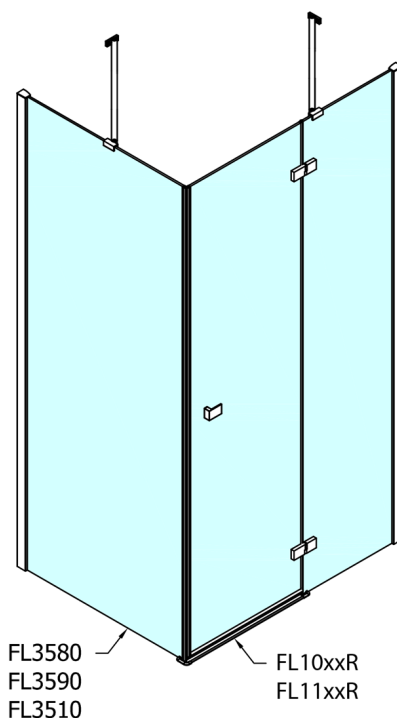

FORTIS Rechteckige Duschkabine 1300x1000 mm, R Variante

Bestellcode: FL1113RFL3510

Größe

Breite: 1300 mm
Höhe: 2000 mm
Tiefe: 1000 mm

Eigenschaften

Garantie: 2 Jahre

Technisches Arbeitsblatt

FORTIS Rechteckige Duschkabine 1300x1000 mm, R Variante

Dveře	A (mm)	B (mm)	C (mm)
FL1080	785-801	≈ 200	779-795
FL1090	885-901	≈ 300	879-895
FL1010	985-1001	≈ 400	979-995
FL1011	1085-1101	≈ 500	1079-1095
FL1012	1185-1201	≈ 600	1179-1195
FL1113	1285-1301	≈ 700	1279-1295
FL1114	1385-1401	≈ 800	1379-1395
FL1115	1485-1501	≈ 900	1479-1495

Boční stěna	E	D
FL3580	785-801	779-795
FL3590	885-901	879-895
FL3510	985-1001	979-995

FORTIS Rechteckige Duschkabine 1300x1000 mm, R Variante

Stavební připravenost pro montáž na dlažbu
kóty x,y = Rozměr k vnitřní straně skla

Construction readiness for floor mounting
dimensions x, y = Dimension to the inside of the glass

Dveře	X (mm)	B (mm)
FL1080	768	≈ 200
FL1090	868	≈ 300
FL1010	968	≈ 400
FL1011	1068	≈ 500
FL1012	1168	≈ 600
FL1113	1268	≈ 700
FL1114	1368	≈ 800
FL1115	1468	≈ 900