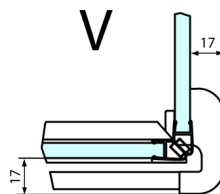

## Größe

Breite: 1300 mm  
Höhe: 2000 mm  
Tiefe: 800 mm

## Technisches Arbeitsblatt

# FORTIS Rechteckige Duschkabine 1300x800 mm, R Variante

Stavební připravenost pro montáž na dlažbu  
kóty x,y = Rozměr k vnitřní straně skla

Construction readiness for floor mounting  
dimensions x, y = Dimension to the inside of the glass