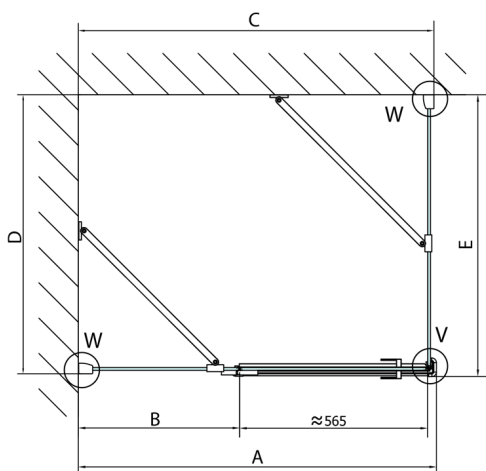

## Größe

Breite: 1300 mm  
Höhe: 2000 mm  
Tiefe: 800 mm

## Technisches Arbeitsblatt

# FORTIS Rechteckige Duschkabine 1300x800 mm, R Variante

Stavební připravenost pro montáž na dlažbu  
kóty x,y = Rozměr k vnitřní straně skla

Construction readiness for floor mounting  
dimensions x, y = Dimension to the inside of the glass

Dveře	X (mm)	B (mm)
FL1080	768	≈ 200
FL1090	868	≈ 300
FL1010	968	≈ 400
FL1011	1068	≈ 500
FL1012	1168	≈ 600
FL1113	1268	≈ 700
FL1114	1368	≈ 800
FL1115	1468	≈ 900

Boční stěna	Y
FL3580	768
FL3590	868
FL3510	968
FL3511	1068
FL3512	1168