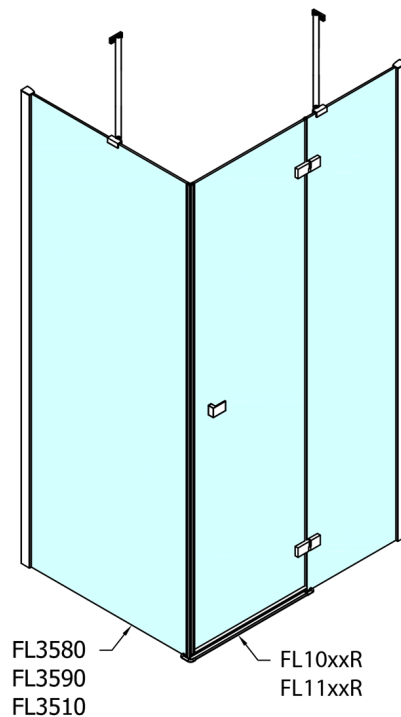

Technisches Arbeitsblatt