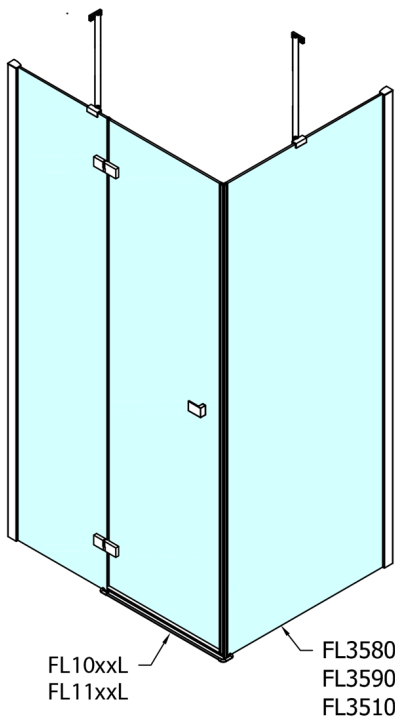

Technisches Arbeitsblatt