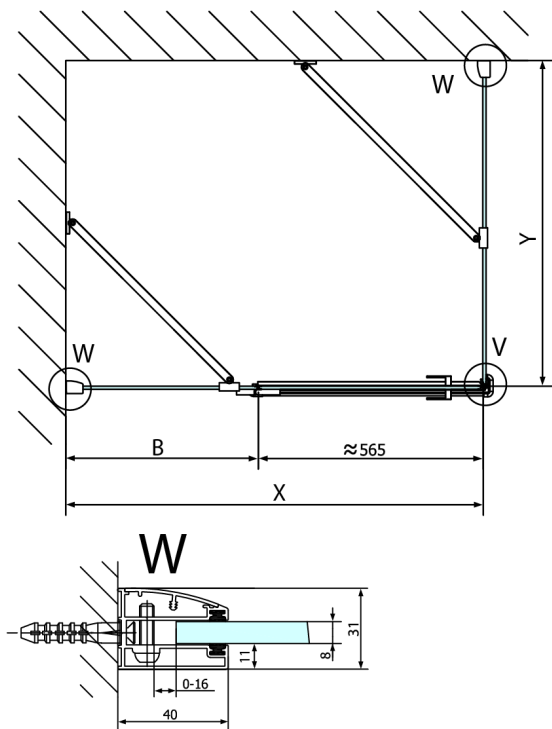

## Größe

Breite: 1300 mm  
Höhe: 2000 mm  
Tiefe: 800 mm

# FORTIS Rechteckige Duschkabine 1300x800 mm, R Variante

Stavební připravenost pro montáž na dlažbu  
kóty x,y = Rozměr k vnitřní straně skla

Construction readiness for floor mounting  
dimensions x, y = Dimension to the inside of the glass

Dveře	X (mm)	B (mm)
FL1080	768	≈ 200
FL1090	868	≈ 300
FL1010	968	≈ 400
FL1011	1068	≈ 500
FL1012	1168	≈ 600
FL1113	1268	≈ 700
FL1114	1368	≈ 800
FL1115	1468	≈ 900

Boční stěna	Y
FL3580	768
FL3590	868
FL3510	968
FL3511	1068
FL3512	1168