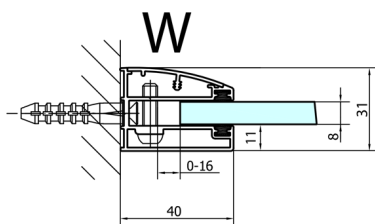

## Größe

Breite: 1300 mm  
Höhe: 2000 mm  
Tiefe: 800 mm

## Technisches Arbeitsblatt

# FORTIS Rechteckige Duschkabine 1300x800 mm, R Variante

Stavební připravenost pro montáž na dlažbu  
kóty x,y = Rozměr k vnitřní straně skla

Construction readiness for floor mounting  
dimensions x, y = Dimension to the inside of the glass