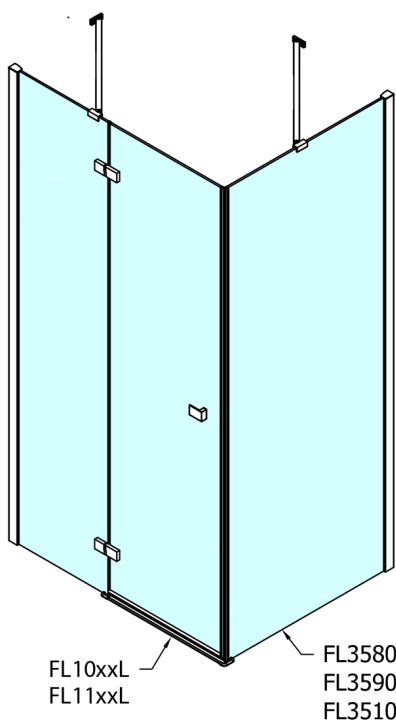

FORTIS Rechteckige Duschkabine 1300x1000 mm, L Variante

Bestellcode: FL1113LFL3510

Größe

Breite: 1300 mm
 Höhe: 2000 mm
 Tiefe: 1000 mm

Eigenschaften

Garantie: 2 Jahre

Technisches Arbeitsblatt

Dveře	A (mm)	B (mm)	C (mm)
FL1080	785-801	≈ 200	779-795
FL1090	885-901	≈ 300	879-895
FL1010	985-1001	≈ 400	979-995
FL1011	1085-1101	≈ 500	1079-1095
FL1012	1185-1201	≈ 600	1179-1195
FL1113	1285-1301	≈ 700	1279-1295
FL1114	1385-1401	≈ 800	1379-1395
FL1115	1485-1501	≈ 900	1479-1495

Boční stěna	E	D
FL3580	785-801	779-795
FL3590	885-901	879-895
FL3510	985-1001	979-995

Stavební připravenost pro montáž na dlažbu
 kóty x,y = Rozměr k vnitřní straně skla

Construction readiness for floor mounting
 dimensions x, y = Dimension to the inside of the glass

Dveře	X (mm)	B (mm)
FL1080	768	≈ 200
FL1090	868	≈ 300
FL1010	968	≈ 400
FL1011	1068	≈ 500
FL1012	1168	≈ 600
FL1113	1268	≈ 700
FL1114	1368	≈ 800
FL1115	1468	≈ 900

Boční stěna	Y
FL3580	768
FL3590	868
FL3510	968
FL3511	1068
FL3512	1168