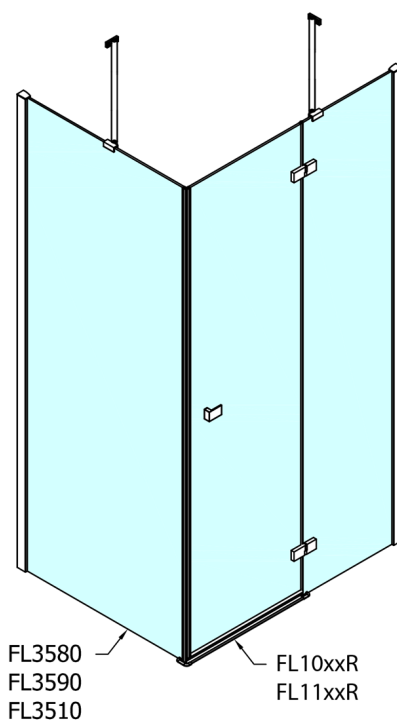

FORTIS Rechteckige Duschkabine 1300x1000 mm, L Variante

Bestellcode: FL1113LFL3510

Größe

Breite: 1300 mm
 Höhe: 2000 mm
 Tiefe: 1000 mm

Eigenschaften

Garantie: 2 Jahre

Technisches Arbeitsblatt

Dveře	A (mm)	B (mm)	C (mm)
FL1080	785-801	≈ 200	779-795
FL1090	885-901	≈ 300	879-895
FL1010	985-1001	≈ 400	979-995
FL1011	1085-1101	≈ 500	1079-1095
FL1012	1185-1201	≈ 600	1179-1195
FL1113	1285-1301	≈ 700	1279-1295
FL1114	1385-1401	≈ 800	1379-1395
FL1115	1485-1501	≈ 900	1479-1495

Boční stěna	E	D
FL3580	785-801	779-795
FL3590	885-901	879-895
FL3510	985-1001	979-995

Stavební připravenost pro montáž na dlažbu
 kóty x,y = Rozměr k vnitřní straně skla

Construction readiness for floor mounting
 dimensions x, y = Dimension to the inside of the glass

Dveře	X (mm)	B (mm)
FL1080	768	≈ 200
FL1090	868	≈ 300
FL1010	968	≈ 400
FL1011	1068	≈ 500
FL1012	1168	≈ 600
FL1113	1268	≈ 700
FL1114	1368	≈ 800
FL1115	1468	≈ 900

Boční stěna	Y
FL3580	768
FL3590	868
FL3510	968
FL3511	1068
FL3512	1168