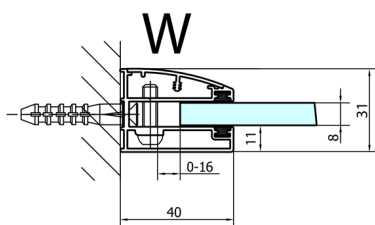

FORTIS Rechteckige Duschkabine 1300x1000 mm, L Variante

Bestellcode: FL1113LFL3510

Größe

Breite: 1300 mm
 Höhe: 2000 mm
 Tiefe: 1000 mm

Eigenschaften

Garantie: 2 Jahre

Technisches Arbeitsblatt

Dveře	A (mm)	B (mm)	C (mm)
FL1080	785-801	≈ 200	779-795
FL1090	885-901	≈ 300	879-895
FL1010	985-1001	≈ 400	979-995
FL1011	1085-1101	≈ 500	1079-1095
FL1012	1185-1201	≈ 600	1179-1195
FL1113	1285-1301	≈ 700	1279-1295
FL1114	1385-1401	≈ 800	1379-1395
FL1115	1485-1501	≈ 900	1479-1495

Boční stěna	E	D
FL3580	785-801	779-795
FL3590	885-901	879-895
FL3510	985-1001	979-995

Stavební připravenost pro montáž na dlažbu
 kóty x,y = Rozměr k vnitřní straně skla

Construction readiness for floor mounting
 dimensions x, y = Dimension to the inside of the glass

Dveře	X (mm)	B (mm)
FL1080	768	≈ 200
FL1090	868	≈ 300
FL1010	968	≈ 400
FL1011	1068	≈ 500
FL1012	1168	≈ 600
FL1113	1268	≈ 700
FL1114	1368	≈ 800
FL1115	1468	≈ 900

Boční stěna	Y
FL3580	768
FL3590	868
FL3510	968
FL3511	1068
FL3512	1168