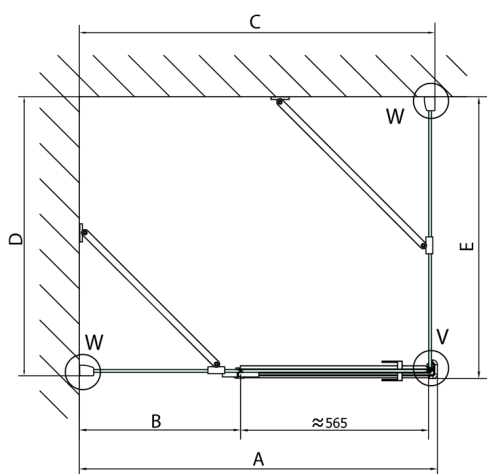

FORTIS Rechteckige Duschkabine 1300x1000 mm, L Variante

Bestellcode: FL1113LFL3510

Größe

Breite: 1300 mm
 Höhe: 2000 mm
 Tiefe: 1000 mm

Eigenschaften

Garantie: 2 Jahre

Technisches Arbeitsblatt

Dveře	A (mm)	B (mm)	C (mm)
FL1080	785-801	≈ 200	779-795
FL1090	885-901	≈ 300	879-895
FL1010	985-1001	≈ 400	979-995
FL1011	1085-1101	≈ 500	1079-1095
FL1012	1185-1201	≈ 600	1179-1195
FL1113	1285-1301	≈ 700	1279-1295
FL1114	1385-1401	≈ 800	1379-1395
FL1115	1485-1501	≈ 900	1479-1495

Boční stěna	E	D
FL3580	785-801	779-795
FL3590	885-901	879-895
FL3510	985-1001	979-995

Stavební připravenost pro montáž na dlažbu
 kóty x,y = Rozměr k vnitřní straně skla

Construction readiness for floor mounting
 dimensions x, y = Dimension to the inside of the glass

Dveře	X (mm)	B (mm)
FL1080	768	≈ 200
FL1090	868	≈ 300
FL1010	968	≈ 400
FL1011	1068	≈ 500
FL1012	1168	≈ 600
FL1113	1268	≈ 700
FL1114	1368	≈ 800
FL1115	1468	≈ 900

Boční stěna	Y
FL3580	768
FL3590	868
FL3510	968
FL3511	1068
FL3512	1168